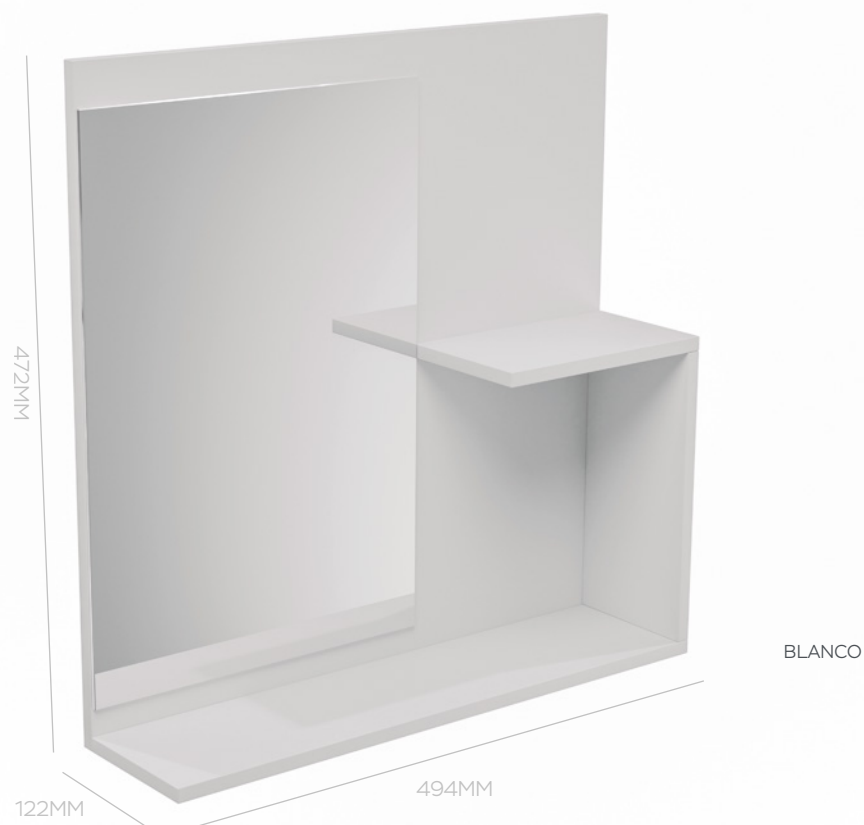

GABINETE/ESPEJO ANGRA

494X122X472 MM

GABINETE/ESPEJO
MDP LACADO ANGRA
COD. 26326

MATERIA-PRIMA: MDP LACADO CON PINTURA ULTRAVIOLETA + ESPEJO.