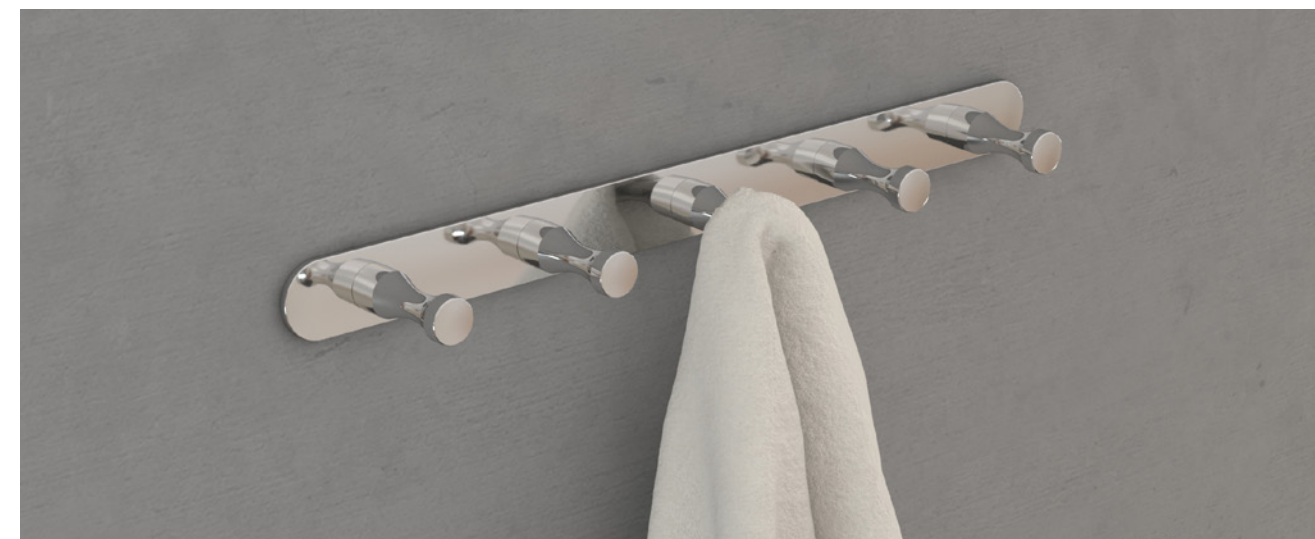

PERCHAS

PERCHA 3 GANCHOS
185X45MM
COD. 24494

PERCHA 5 GANCHOS
300X45MM
COD. 24495

MATERIA-PRIMA: ALUMÍNIO. NO SE OXIDA.