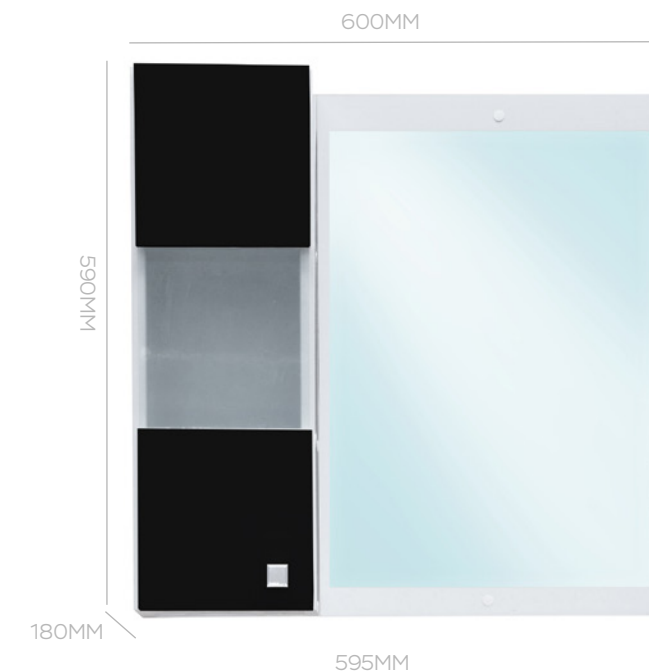

KIT VETRO

KIT VETRO 1 PUERTA
2 CAJONES
COD. 24042

GABINETE PARA BAÑO
CON LAVAMANOS
595X385X590MM

GABINETE/ESPEJO
600X180X590MM

KIT VETRO 2 PUERTAS
COD. 24043

GABINETE PARA BAÑO
CON LAVAMANOS
595X385X590MM

GABINETE/ESPEJO
600X180X590MM

ACABAMENTOS

MATERIA-PRIMA: MUEBLES: MDF/MDP LACADO CON PINTURA POLIURETANICA Y ULTRAVIOLETA.
LAVAMANOS: RESINA DE POLIÉSTER, GEL COAT Y MINERAL RELLENO.