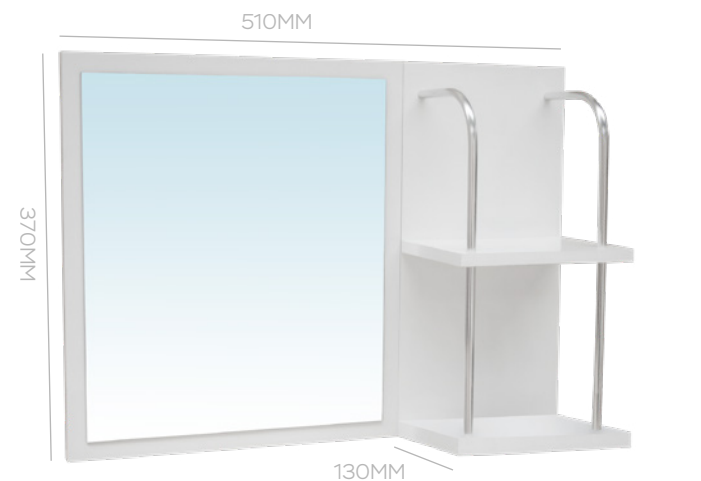

KIT SIENA

KIT SIENA 1 PUERTA
3 CAJONES
COD. 23481

GABINETE PARA BAÑO
CON LAVAMANOS
510X315X480MM

ESPEJO
510X130X370MM

KIT SIENA 2 PUERTAS
3 CAJONES
COD. 23483

GABINETE PARA BAÑO
CON LAVAMANOS
630X315X480MM

ESPEJO
510X130X370MM

ACABAMENTO

MATERIA-PRIMA: MUEBLES: MDF/MDP LACADO CON PINTURA POLIURETANICA Y ULTRAVIOLETA.
LAVAMANOS: RESINA DE POLIÉSTER, GEL COAT Y MINERAL RELLENO.