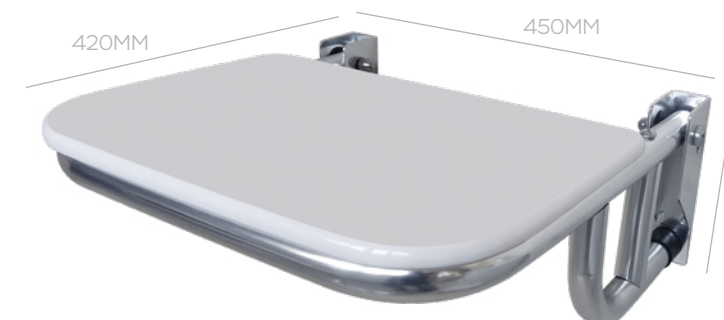

BANCO DE APOYO

SILLA DE APOYO PARA BAÑO
450X200X420MM
COD. 24549

PEGABLE - CON BLOQUEO DE
SEGURIDADE EM LA VERTICAL.