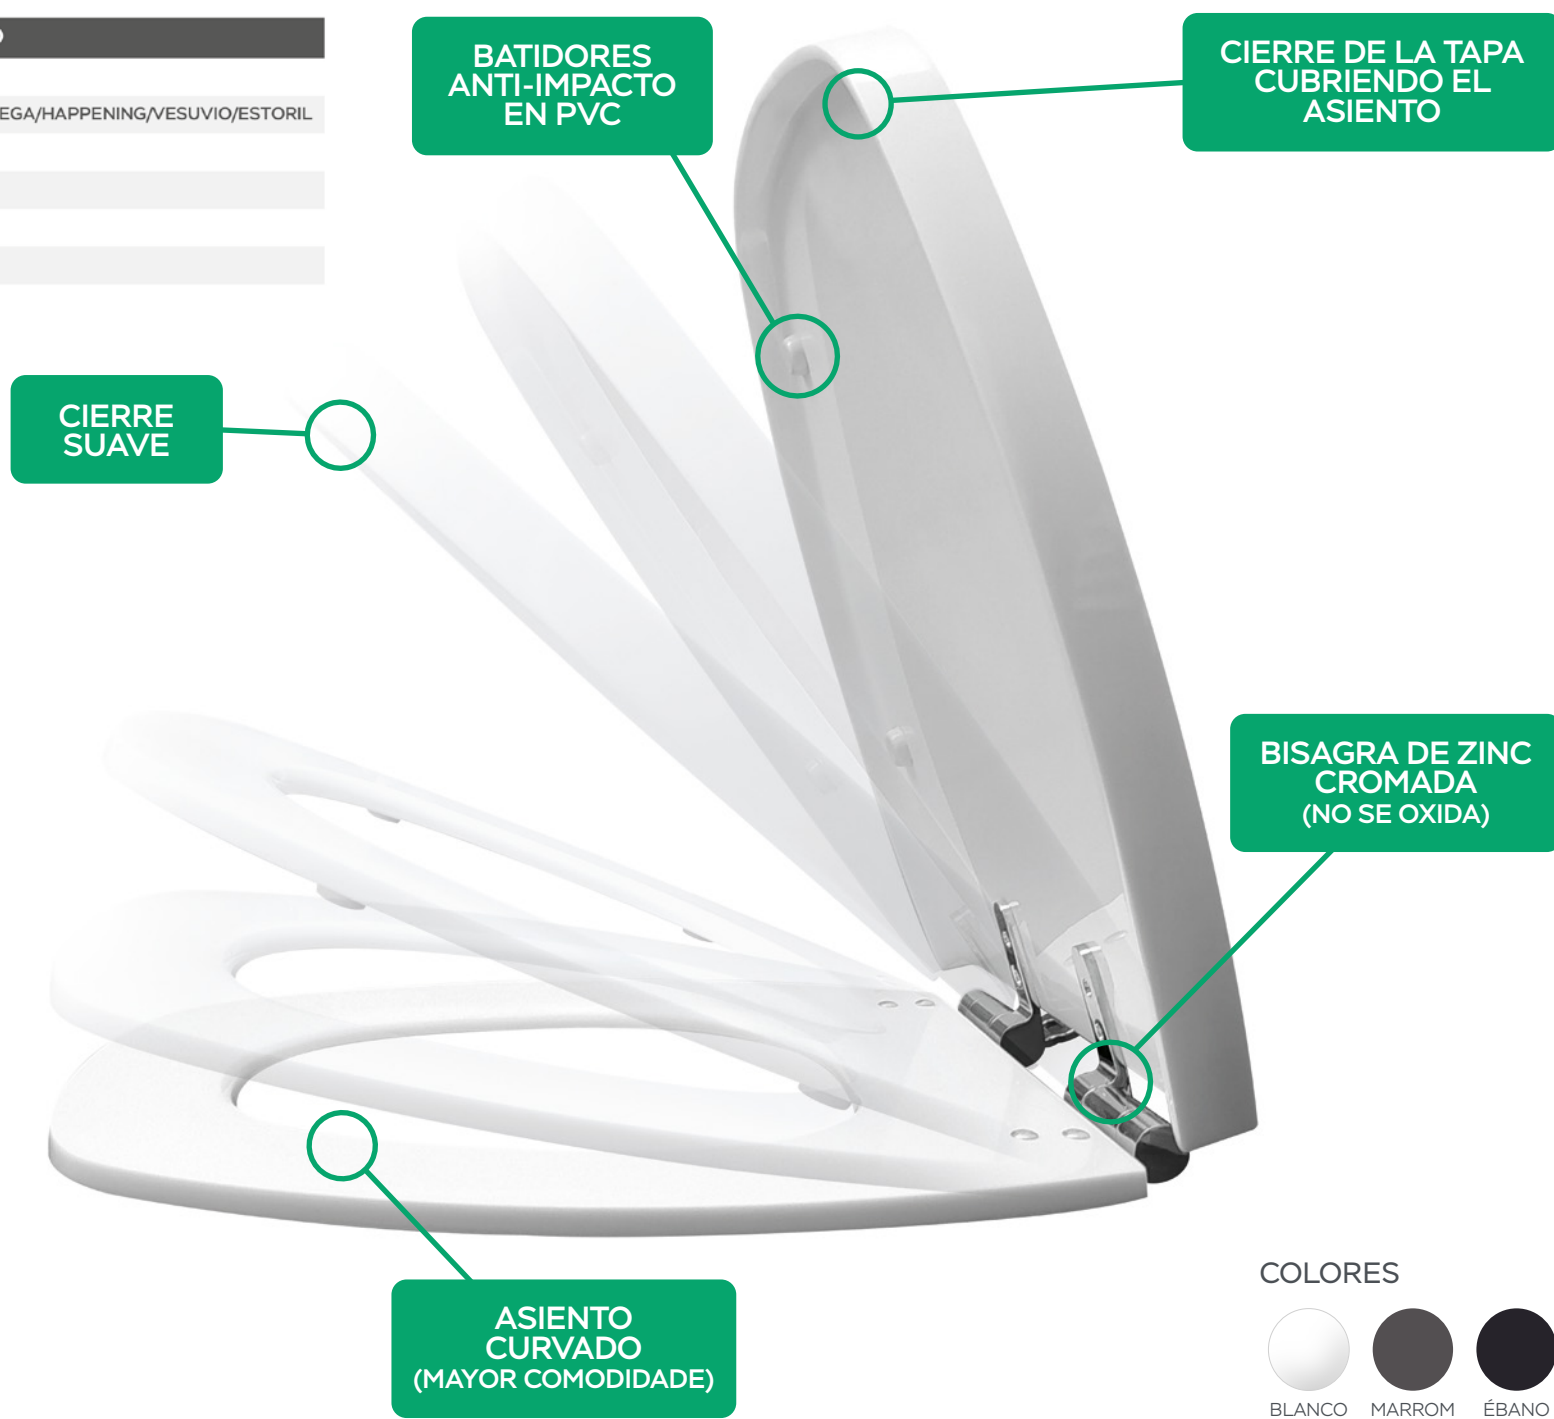

## COMPOSICIÓN:

- ASIENTO: 100% RESINA DE POLIÉSTER Y PIGMENTADA.
- BISAGRA: ALEACIÓN DE ZINC CROMADO.

## TAPAS DE INODORO

EMBALAJE UNITÁRIA

EMBALAJE MAESTRO