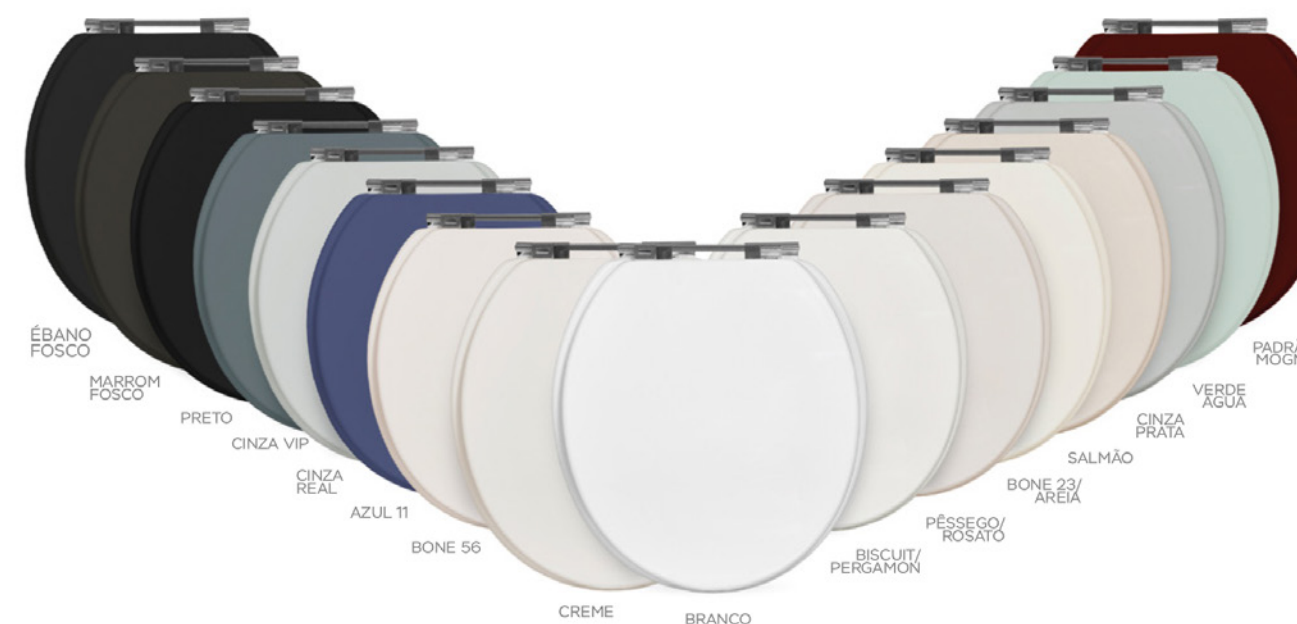

CÓDIGO	MODELO
25583	AMARILIS
15054	ANGRA/AVANT/CITY/CITY PLUS/LIKE/VIP/ART/FLEX
5533	ASPEN/FAST/LOREN ONE/ALAMO
25	ATRIUM
31	AVALON
34	BALI/HALL
43	BELLE EPOQUE/OXFORD
18522	BOSS
26	CALYPSO
6032	CALYPSO PLUS
17	CARRARA/NUOVA/DUNA/LINK/LK/LEVEL/OMEGA/HAPPENING/VESUVIO/ESTORIL
1	CONVENCIONAL
1657	CONVENCIONAL PNE SEM TAMPA
15307	CONVENCIONAL PNE COM TAMPA
24023	DEBBA
35	DONNA
40	DUOMO PLUS
26544	ELITE
36	EROS
25581	FLOX
28	HAMPTON
16	IBIZA
25582	LIRIO
2695	LUNA
24041	MALVA BRANCA
19	MONTE CARLO/TURIM
27	NUAGE
20	PARIS/EZEDRA
17404	QUADRA/PIANO/POLO/AXIS/UNIC/GAP/LOREN LIKE
42	RAVENA/TARGA/IZY/STUDIO

CÓDIGO	MODELO
32	RIVIERA/NEXO/SMART/NEO
29	SABATINI/DONA BEJA
17841	SPOT
15	SQUARE
13	STYLUS/PRIMULA PLUS
24024	SUITE
22	THEMA/HAWAII
18	TIVOLI
47	UP/ALOHA
23	VERSATO/FIT/SAVARY
30	VICTORIA ABSOLUTE
33	VILLAGE
24	VOGUE PLUS/ETNA
15308	VOGUE PLUS/ETNA PNE COM TAMPA
6096	VOGUE PLUS/ETNA PNE SEM TAMPA