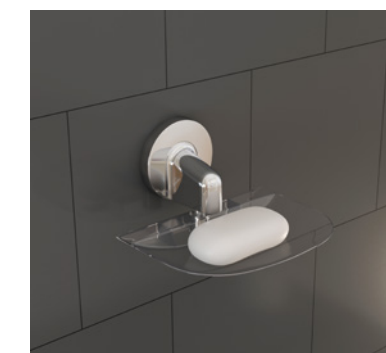

JABONERA COD. 1550