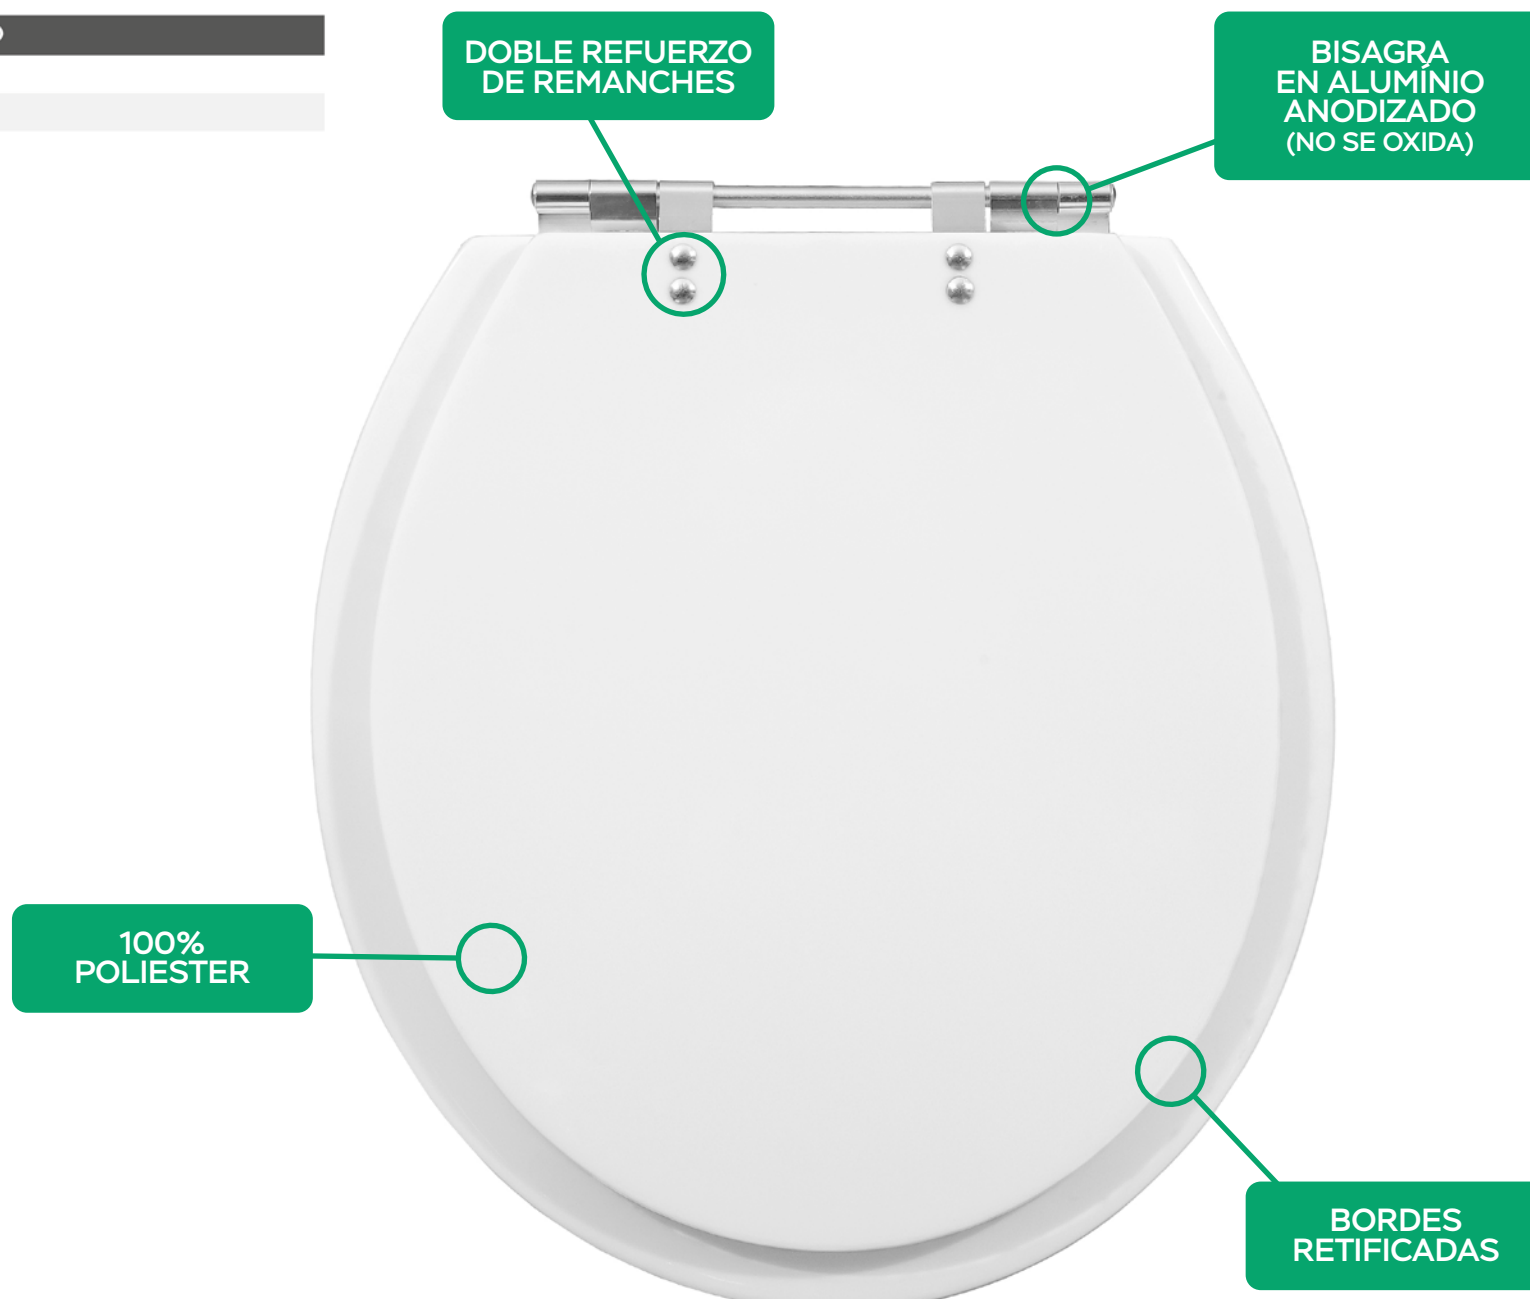

CARACTERÍSTICAS:

- GRAN COSTO BENEFICIO.
- FÁCIL LIMPIEZA.
- 100% IMPERMEABLE.
- ALTO BRILLO.
- COM BATIDORES ANTI IMPACTO EN PVC.
- VIENE CON KIT DE INSTALACIÓN.
- FÁCIL INSTALACIÓN.
- DISEÑO MODERNO.

COMPOSICIÓN:

- ASIENTO: 100% RESINA DE POLIÉSTER E PIGMENTADA.
- DOBRADIÇA: ALUMÍNIO ANODIZADO.

EMBALAJE MAESTRA:

- 3, 5 O 10 UNIDADES.