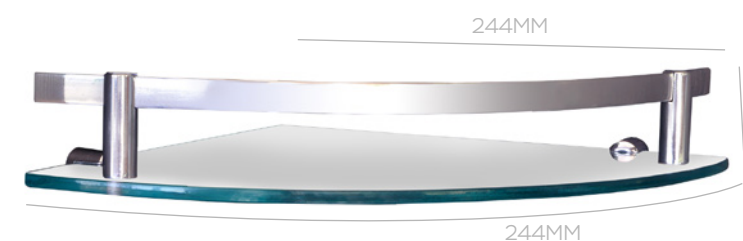

ORGANIZADOR DE BAÑO CURVO
244X244X50MM
COD. 24113