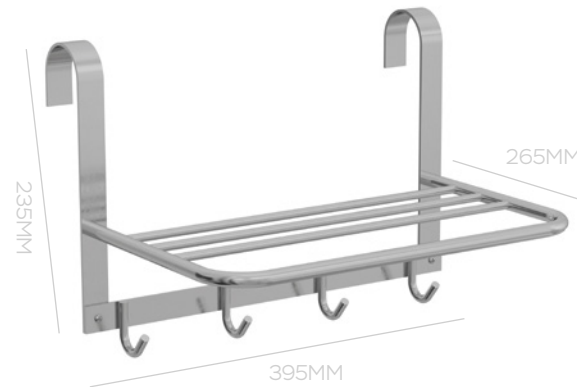

TOALLERO PARA CAJA DE BAÑO

TOALLERO 4 GANCHOS
395X265X235MM
COD. 25323