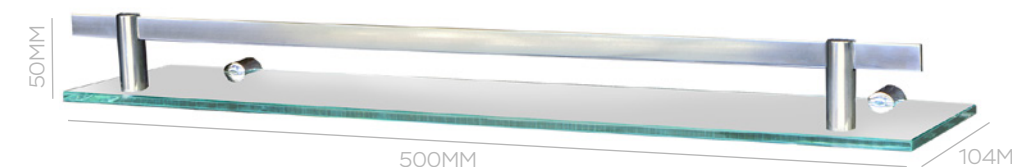

ORGANIZADOR DE BAÑO

ORGANIZADOR DE BAÑO RECTO
500X104X50MM
COD. 24111