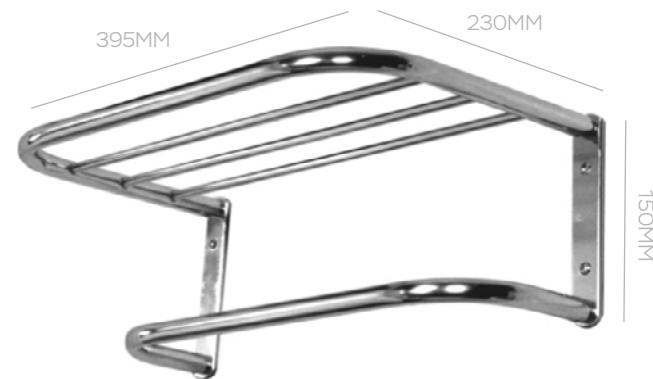

TOALLERO MODELO 2
395X230X150MM
COD. 1381

MATERIA PRIMA: ALUMÍNIO ANODIZADO. NO SE OXIDA.