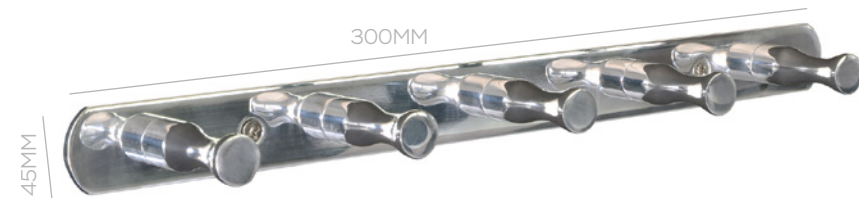

PERCHA 5 GANCHOS
300X45MM
COD. 24495

MATERIA-PRIMA: ALUMÍNIO. NO SE OXIDA.