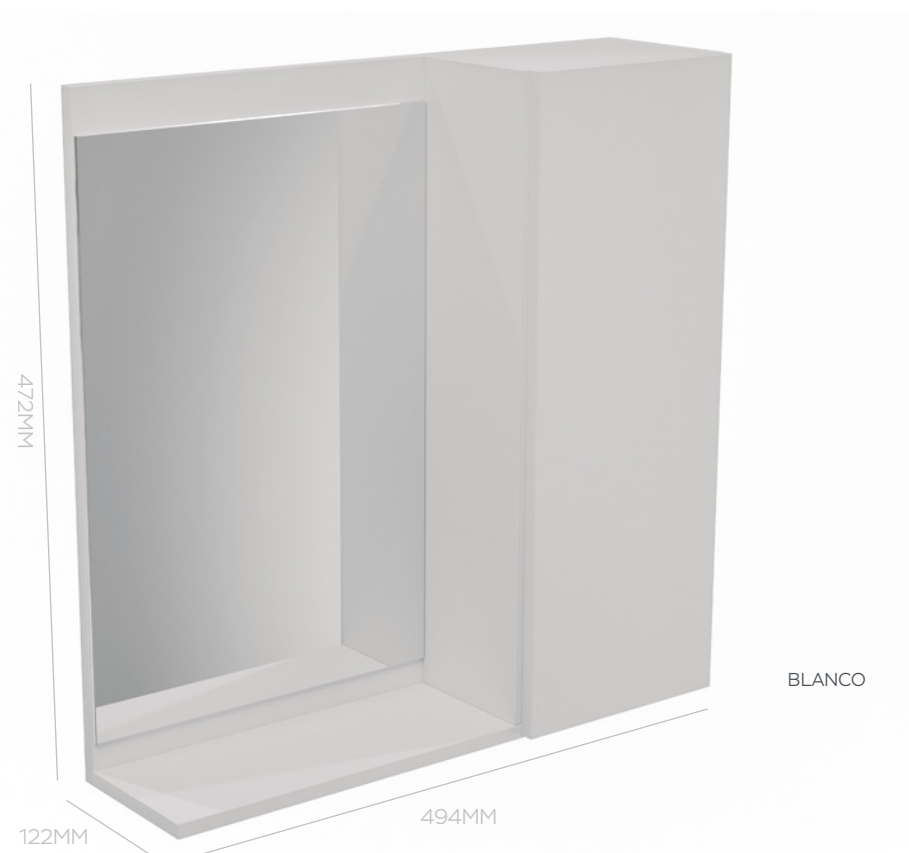

GABINETE/ESPEJO DAKAR

1 PUERTA

GABINETE/ESPEJO
MDP LACADO DAKAR
494X122X472 MM
COD. 26328