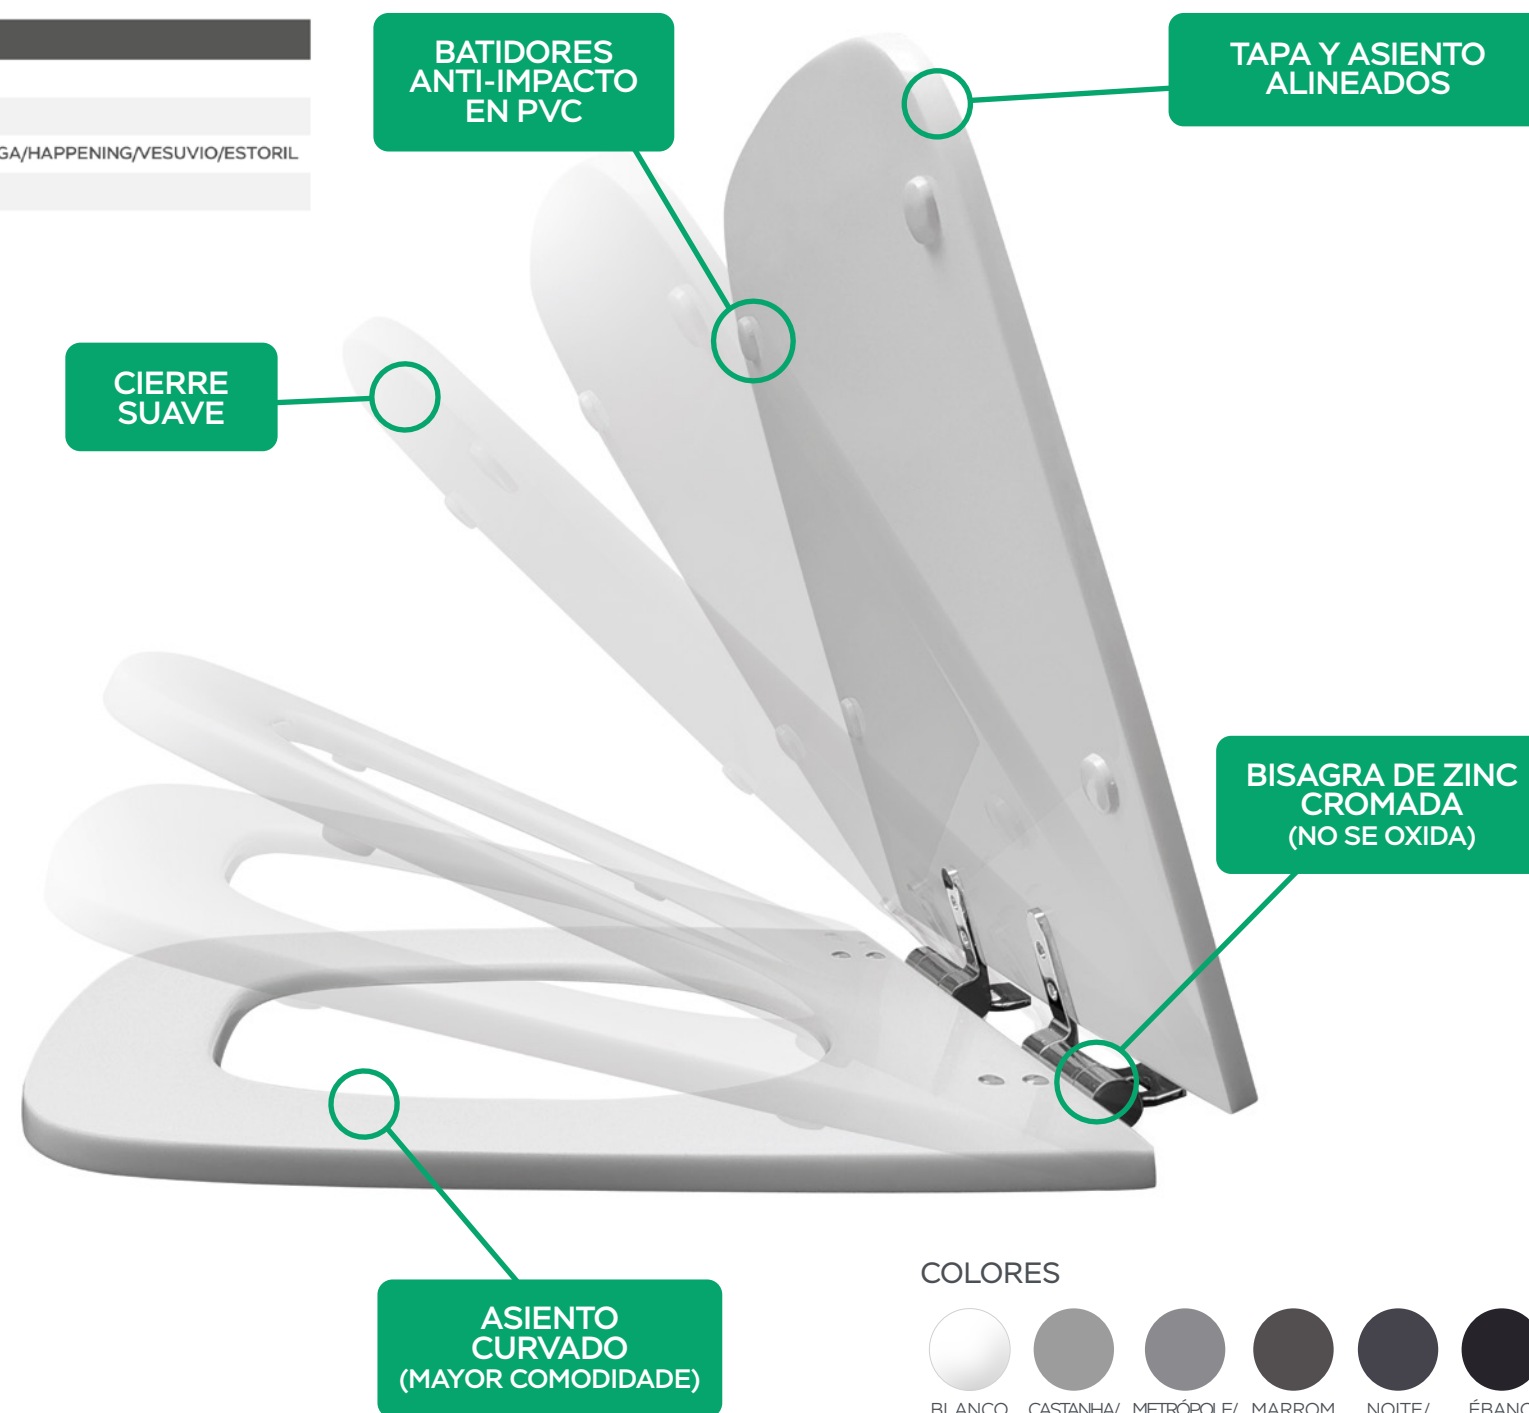

HAZ UN CLIC EN LA CATEGORÍA  
DESEADA PARA SER DIRIJIDO

- 04 TAPAS DE INODORO
- 17 ACCESIBILIDAD Y SEGURIDAD
- 21 ACCESORIOS DE BAÑO
- 33 MUEBLES Y GABINETES
- 43 LAVAMANOS DE APOYO

TAPAS DE INODORO

# SOFISTICATO SOFT CLOSE

| CÓDIGO | MODELO   |
|--------|--|
| 25647  | BOSS   |
| 25644  | CONVENCIONAL   |
| 25645  | CARRARA/NUOVA/DUNA/LINK/LK/LEVEL/OMEGA/HAPPENING/VESUVIO/ESTORIL |
| 25646  | RIVIERA/NEXO/SMART/NEO   |

EMBALAJE UNITÁRIA

EMBALAJE MAESTRO

COLORES