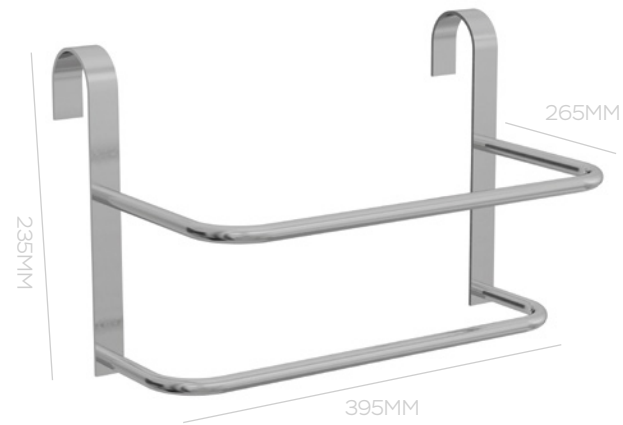

TOALLERO 2 GANCHOS
395X265X235MM
COD. 25322