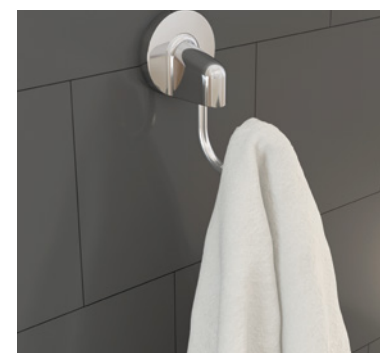

PERCHA COD. 1544