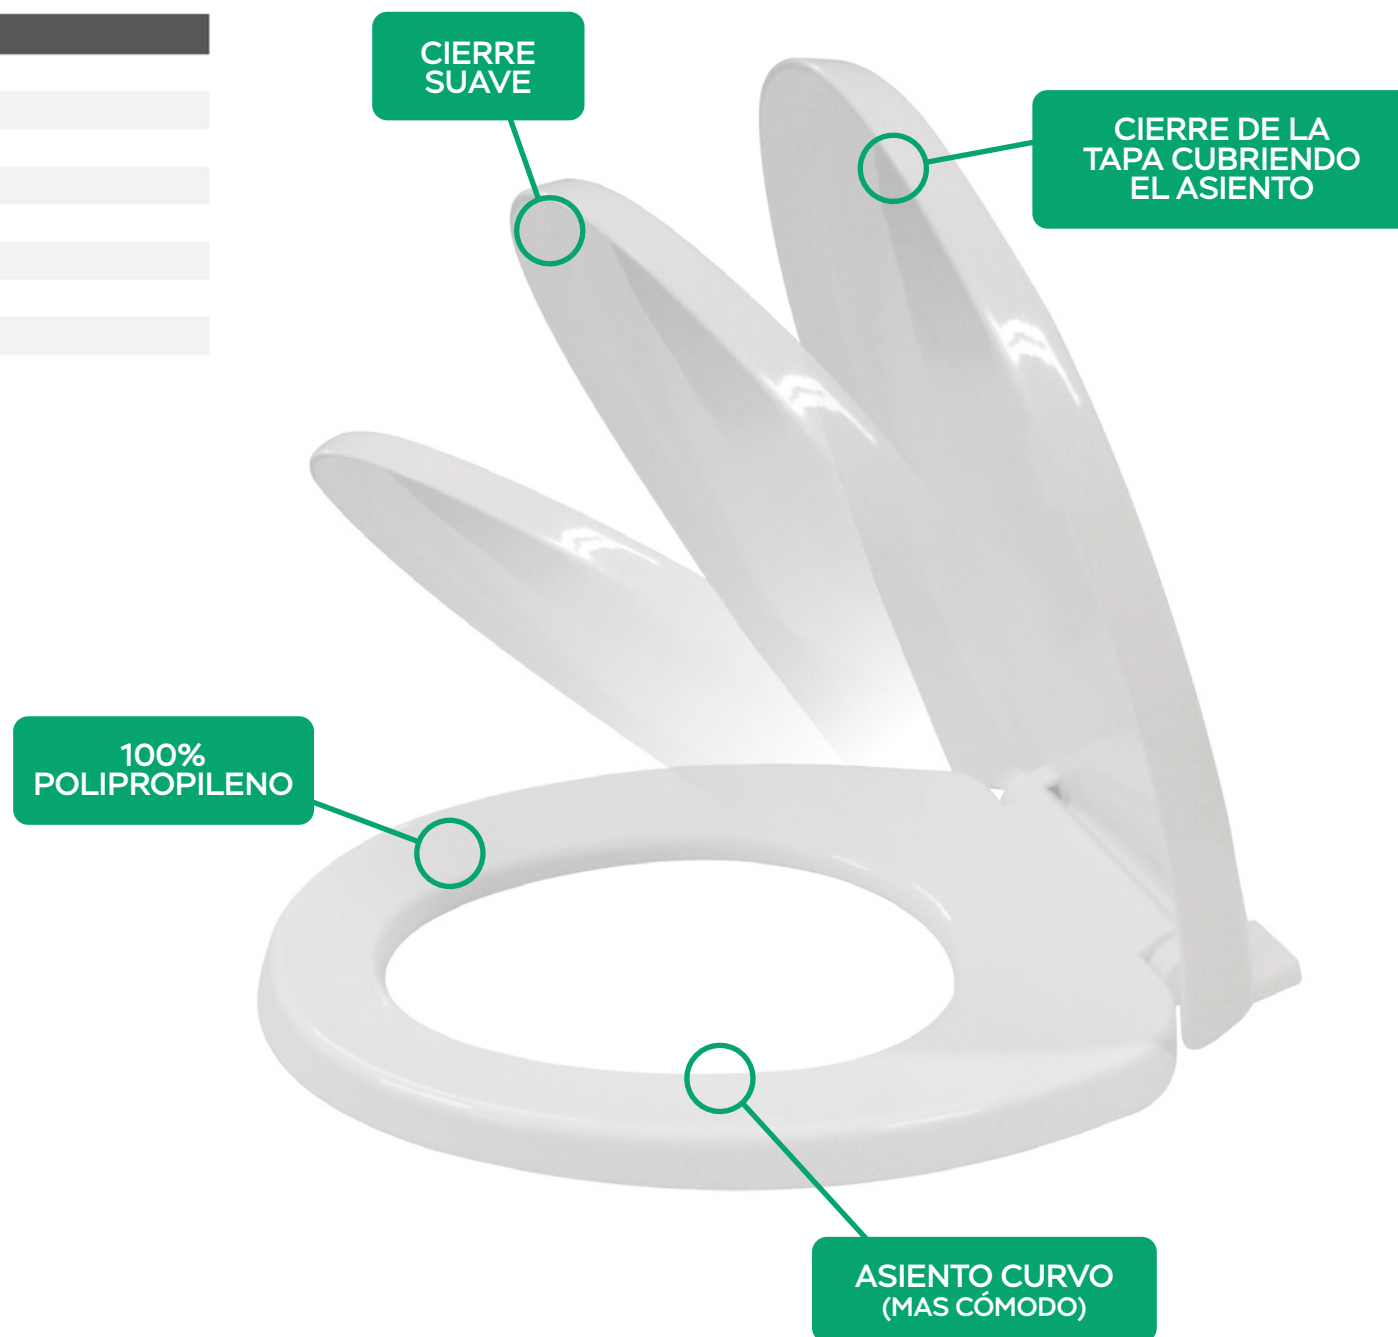

CARACTERÍSTICAS:

- DISEÑO MODERNO.
- ALTA DURABILIDAD.
- FÁCIL LIMPIEZA.
- 100% IMPERMEABLE.
- ALTO BRILLO.
- VIENE CON KIT DE INSTALACIÓN.
- FÁCIL INSTALACIÓN.

COMPOSICIÓN:

- TAPA: 100% POLIPROPILENO (PP).
- BISAGRA: 100% POLIPROPILENO (PP).

EMBALAJE MAESTRA:

- 10 UNIDADES.