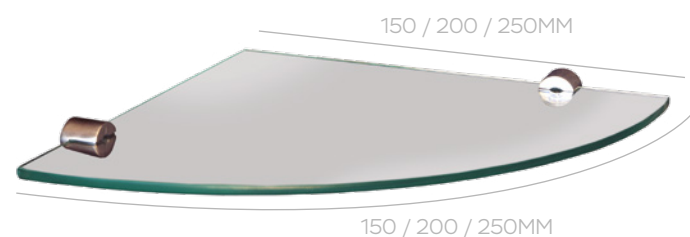

VOGUE PLUS  
MDF COD. 6096  
POLIÉSTER COD. 6374

EL GROSOR DEL ASIENTO PNE ES DE 25 MM.  
SOLO EN BLANCO.

MATERIA-PRIMA: RESINA DE POLIÉSTER BISAGRA EN ALUMÍNIO.  
NO SE OXIDA.

## ESTANTE DE VIDRIO

ESTANTE DE VIDRIO CURVA  
150X150MM COD. 24112  
200X200MM COD. 24202  
250X250MM COD. 24203

ESTANTE DE VIDRIO RECTA  
300X100MM COD. 24196  
300X150MM COD. 24200  
300X200MM COD. 24521