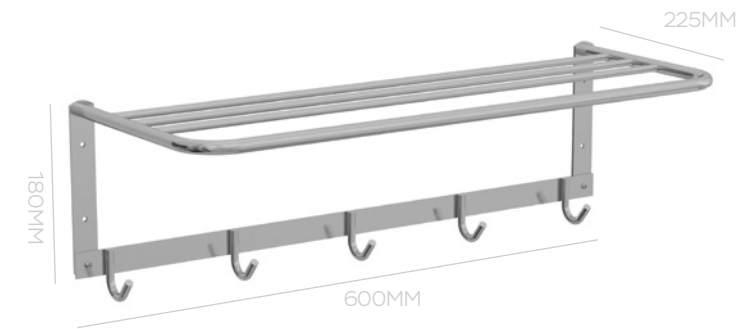

# TOALLERO PARA CAJA DE BAÑO

TOALLERO 4 GANCHOS  
395X265X235MM  
COD. 25323

TOALLERO 2 GANCHOS  
395X265X235MM  
COD. 25322

TOALLERO DE PARED  
4 GANCHOS  
395X225X180MM  
COD. 25320

TOALLERO DE PARED  
5 GANCHOS  
600X225X180MM  
COD. 25321