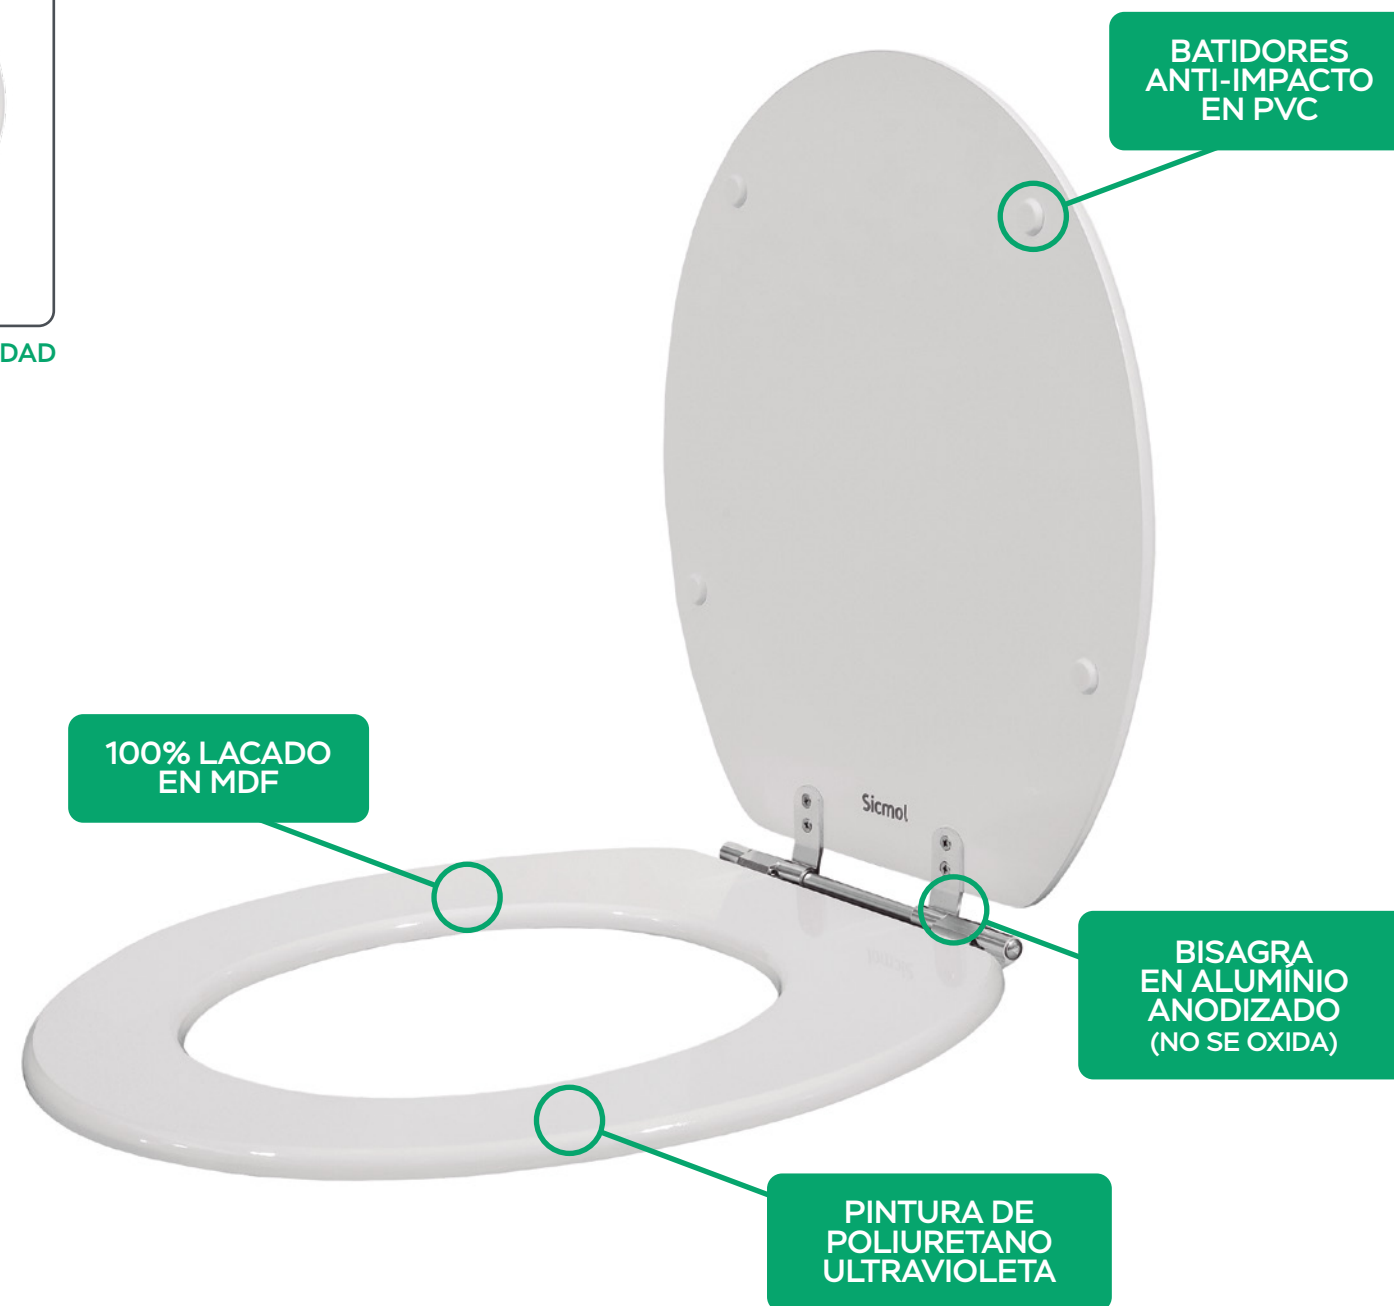

Sicmol

LA MEJOR TAPA DE INODORO

CARACTERÍSTICAS:

- FIJACIÓN DE LA BISAGRA DETRÁS DE LA TAPA, LO QUE DIFICULTA LA ENTRADA DE ÁGUA.
- ALTA IMPERMEABILIDAD.
- ALTO BRILLO.
- VIENE CON KIT DE INSTALACIÓN.
- FÁCIL INSTALACIÓN.
- DISEÑO MODERNO.

COMPOSICIÓN:

- TAPA DE INODOROS :100% LACADO EN MDF, PINTURA DE POLIURETANO ULTRAVIOLETA.
- BISAGRA EN ALUMÍNIO ANODIZADO.

EMBALAJE MAESTRO:

- 3, 5 O 10 UNIDADES.