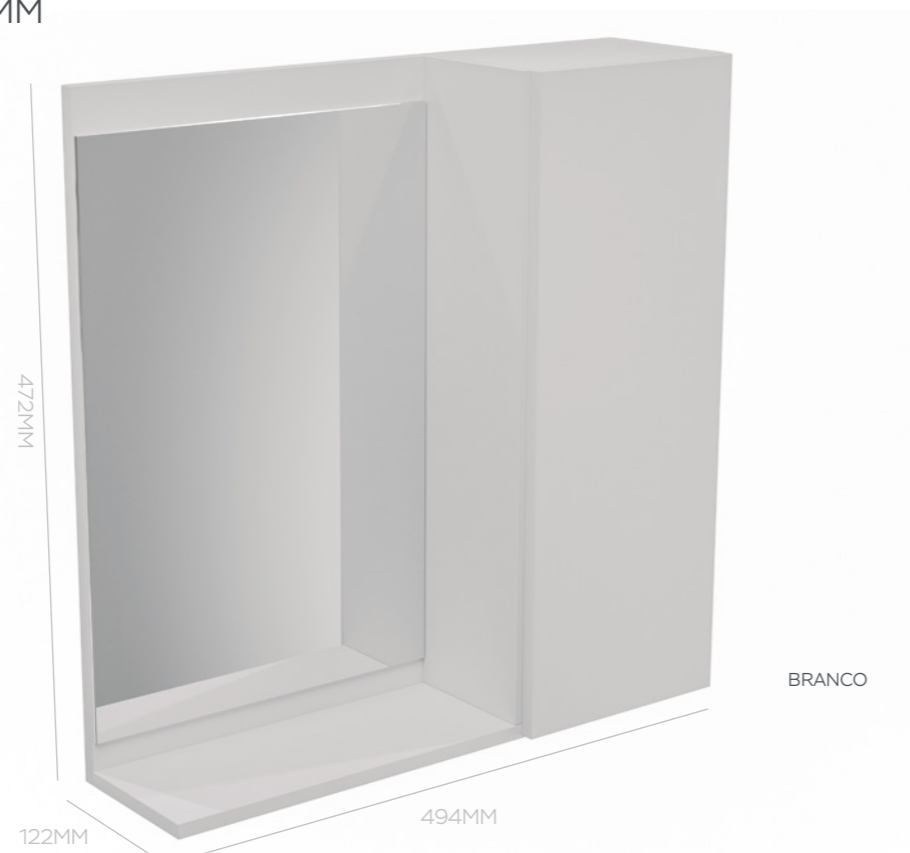

ARMÁRIO DAKAR

1 PORTA

ARMARIO MDP LAQ DAKAR
1 PORTA 494X122X472 MM
COD. 26328

2 PORTAS

ARMARIO MDP LAQ DAKAR
2 PORTAS 674X122X472 MM
COD. 26329

MATÉRIA-PRIMA: MDP LAQUEADO COM PINTURA ULTRAVIOLETA + ESPELHO.