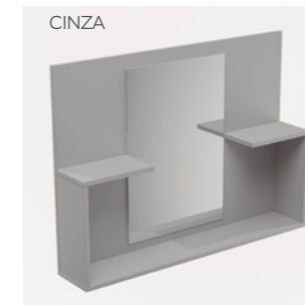

ARMÁRIO ANGRA

494X122X472 MM

ARMÁRIO MDP
LAQ ANGRA
494X122X472 MM
COD. 26326

674X122X472 MM

ARMÁRIO MDP
LAQ ANGRA
674X122X472 MM
COD. 26327

MATÉRIA-PRIMA: MDP LAQUEADO COM PINTURA ULTRAVIOLETA + ESPELHO.

ARMÁRIO TULUM