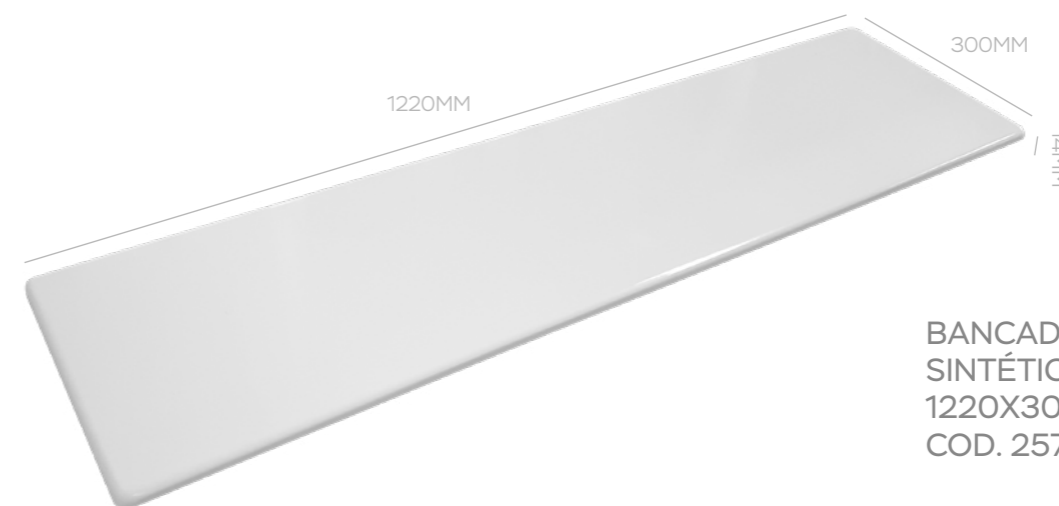

# PIA / TANQUE / BANCADA

PIA LISA SINTÉTICA  
1200X500X150MM  
COM FURO  
BOJO INOX CENTRAL  
COD. 26210

TANQUE LISO SINTÉTICO  
550X280X420MM  
COM FURO  
DIREITO COD. 25752  
ESQUERDO COD. 25753

**CAPACIDADE: 25L**

PIA LISA SINTÉTICA  
1200X500X150MM  
COM FURO  
DIREITA COD. 25750  
ESQUERDA COD. 25751  
CENTRAL COD. 25050

**PROFUNDIDADE DA CUBA: 120MM**

BANCADA LISA  
SINTÉTICA RETA  
1220X300X14MM  
COD. 25754

CUBA SINTÉTICA  
APOIO REDONDA  
STUDIUM  
350X350X110MM  
COD. 26156