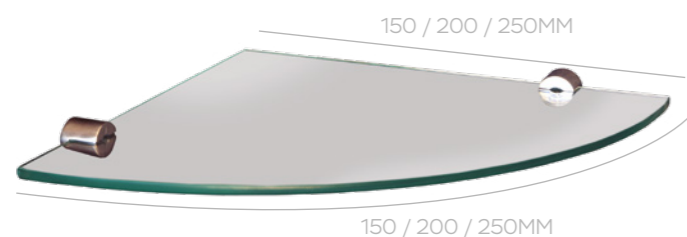

PRATELEIRAS DE VIDRO

PRATELEIRA DE VIDRO CANTO
150X150MM COD. 24112
200X200MM COD. 24202
250X250MM COD. 24203