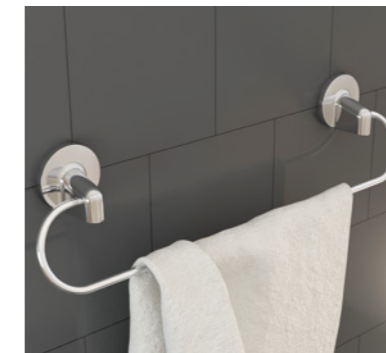

# LINHA STYLO

KIT STYLO 5 PEÇAS  
COD. 1533

CABIDE COD. 1544

SABONETEIRA COD. 1550

PAPELEIRA COD. 1553

PORTA TOALHA ROSTO  
COD. 1527

PORTA TOALHA BANHO  
COD. 1477

PRATELEIRA COD. 1539