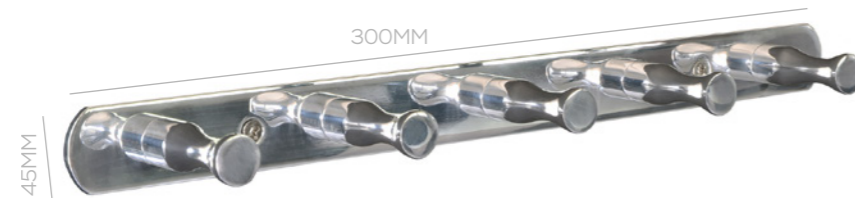

CABIDE 5 GANCHOS
300X45MM
COD. 24495

MATÉRIA-PRIMA: ALUMÍNIO. NÃO ENFERRUJA.