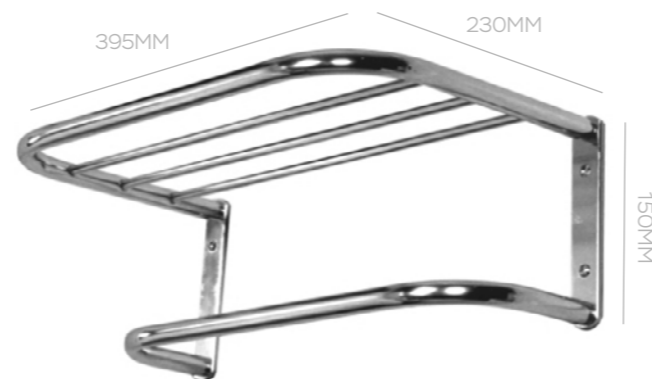

CABIDE 6 GANCHOS  
355X55X30MM  
COD. 25688

MATÉRIA-PRIMA: ALUMÍNIO CROMADO. NÃO ENFERRUJA.

## PORTA TOALHAS COM SUPORTE

PORTA TOALHAS  
SUPORTE MODELO 1  
600X230X150MM  
COD. 1380

PORTA TOALHAS  
SUPORTE MODELO 2  
395X230X150MM  
COD. 1381

MATÉRIA-PRIMA: ALUMÍNIO ANODIZADO. NÃO ENFERRUJA.