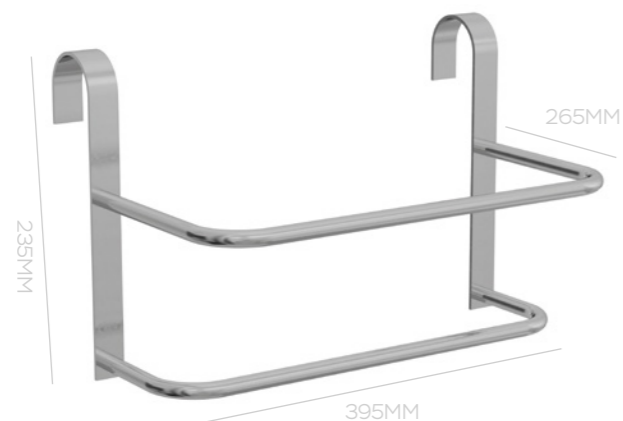

PORTA TOALHA BOX
2 HASTES
395X265X235MM
COD. 25322