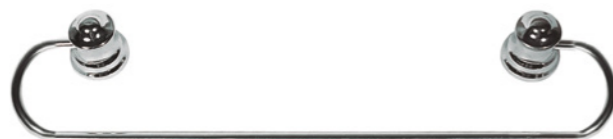

# LINHA PLUS

KIT PLUS 3 PEÇAS  
COD. 1531

CABIDES  
2 UNIDADES  
COD. 25318

KIT PLUS  
6 PEÇAS COD. 19392  
7 PEÇAS COD. 1478

CABIDE  
COD. 1490

SABONETEIRA  
COD. 1499

PAPELEIRA  
COD. 1500

PORTA TOALHA  
DE ROSTO COD. 1525