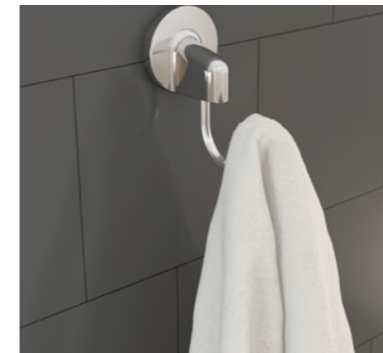

CABIDE COD. 1544