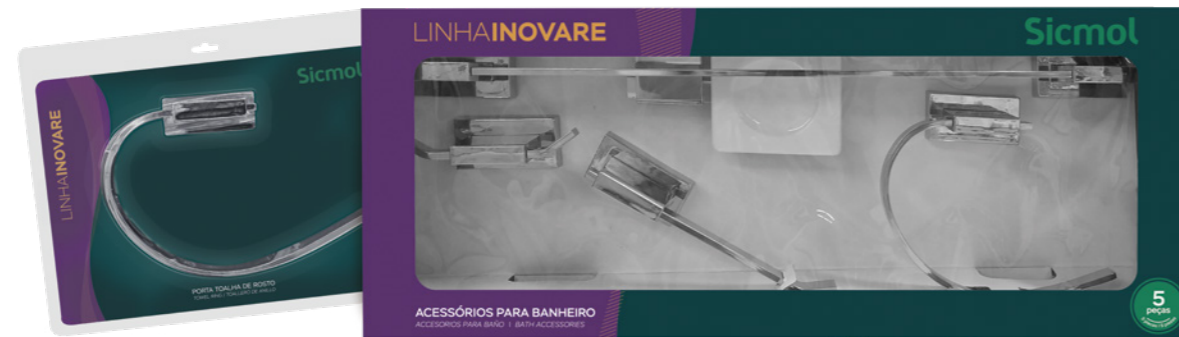

# LINHA RENOVE

KIT RENOVE 5 PEÇAS  
COD. 22461

CABIDE

SABONETEIRA

PAPELEIRA

PORTA TOALHA DE ROSTO

PORTA TOALHA DE BANHO

# LINHA INOVARE

KIT INOVARE 5 PEÇAS  
COD. 22462

CABIDE COD. 22478

SABONETEIRA COD. 22480

PAPELEIRA COD. 22479

PORTA TOALHA DE ROSTO  
COD. 22481

PORTA TOALHA DE BANHO  
COD. 22482

MATÉRIA-PRIMA: ALUMÍNIO MACIÇO E ACABAMENTO EM ABS CROMADO.  
NÃO ENFERRUJA.