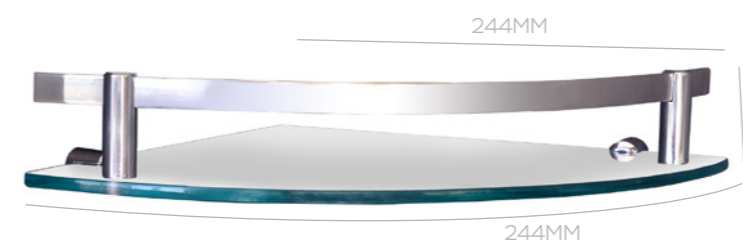

400X100MM COD. 24197  
400X150MM COD. 24201  
400X200MM COD. 24522

500X100MM COD. 24198  
500X150MM COD. 24519  
500X200MM COD. 24523

O DIÂMETRO DO SUPORTE É DE 18MM.

MATÉRIA-PRIMA: METAL + VIDRO TEMPERADO 6MM.

## PORTA SHAMPOOS

PORTA SHAMPOO RETO  
500X104X50MM  
COD. 24111

PORTA SHAMPOO CANTO  
244X244X50MM  
COD. 24113

MATÉRIA-PRIMA: ALUMÍNIO POLIDO + VIDRO TEMPERADO 6MM.  
NÃO ENFERRUJA.