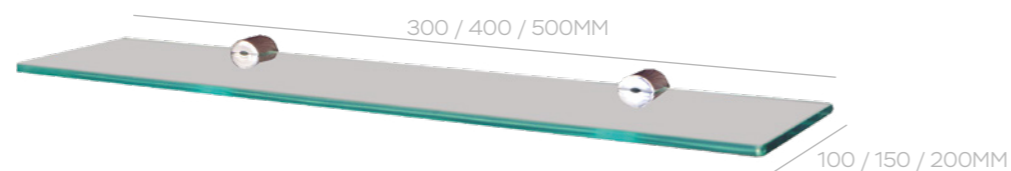

400X100MM COD. 24197  
400X150MM COD. 24201  
400X200MM COD. 24522

500X100MM COD. 24198  
500X150MM COD. 24519  
500X200MM COD. 24523

O DIÂMETRO DO SUPORTE É DE 18MM.

MATÉRIA-PRIMA: METAL + VIDRO TEMPERADO 6MM.