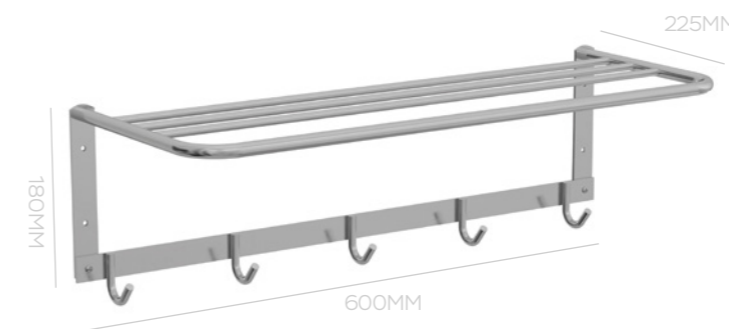

PORTA TOALHA SUPORTE  
5 CABIDES  
600X225X180MM  
COD. 25321

MATÉRIA-PRIMA: ALUMÍNIO CROMADO. NÃO ENFERRUJA.