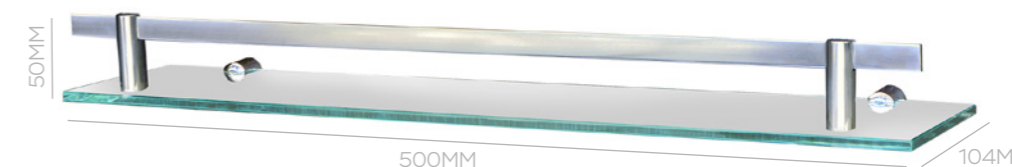

400X100MM COD. 24197  
400X150MM COD. 24201  
400X200MM COD. 24522

500X100MM COD. 24198  
500X150MM COD. 24519  
500X200MM COD. 24523

O DIÂMETRO DO SUPORTE É DE 18MM.

MATÉRIA-PRIMA: METAL + VIDRO TEMPERADO 6MM.

## PORTA SHAMPOOS

PORTA SHAMPOO RETO  
500X104X50MM  
COD. 24111

PORTA SHAMPOO CANTO  
244X244X50MM  
COD. 24113

MATÉRIA-PRIMA: ALUMÍNIO POLIDO + VIDRO TEMPERADO 6MM.  
NÃO ENFERRUJA.