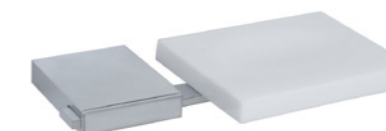

SABONETEIRA