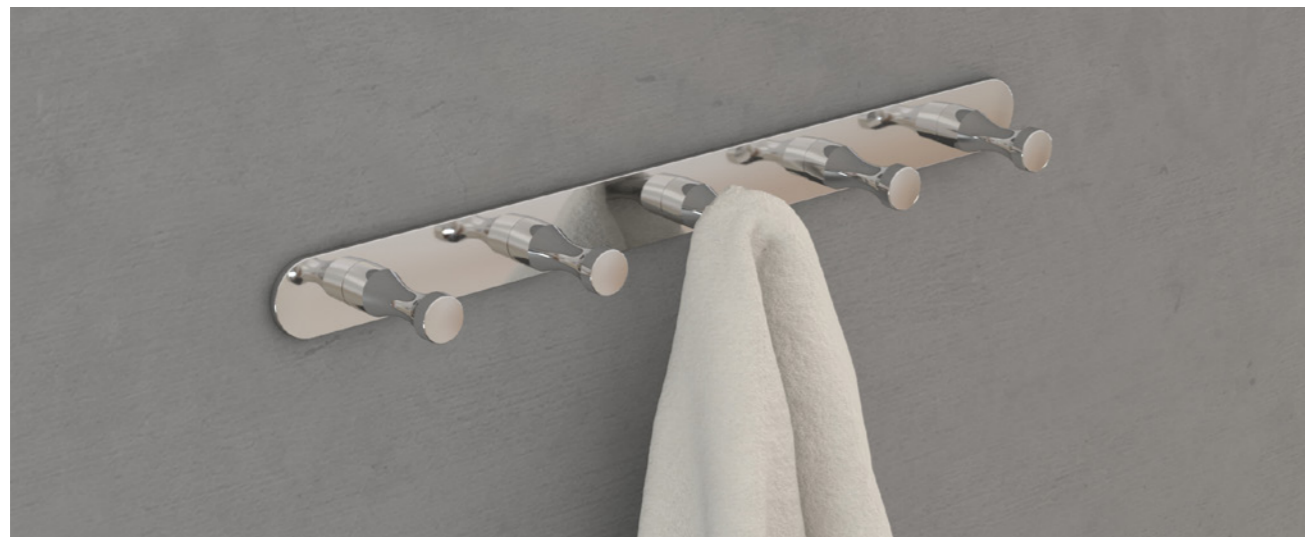

CABIDES

CABIDE 3 GANCHOS
185X45MM
COD. 24494

CABIDE 5 GANCHOS
300X45MM
COD. 24495

MATÉRIA-PRIMA: ALUMÍNIO. NÃO ENFERRUJA.