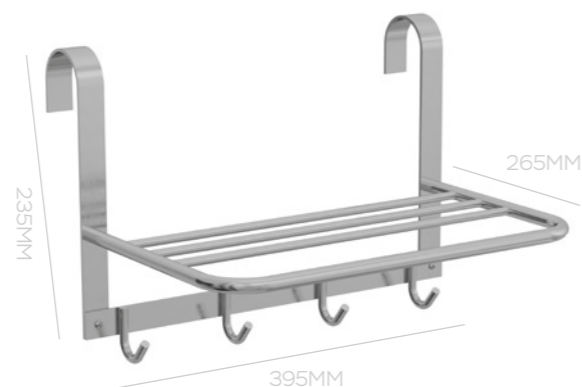

PORTA TOALHAS PARA BOX

PORTA TOALHA BOX
1 HASTE 4 CABIDES
395X265X235MM
COD. 25323