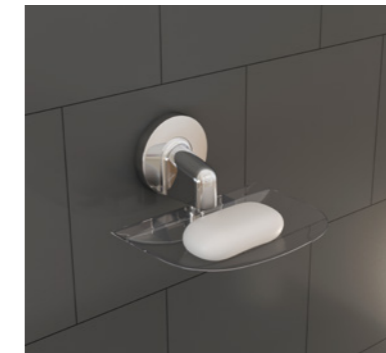

SABONETEIRA COD. 1550