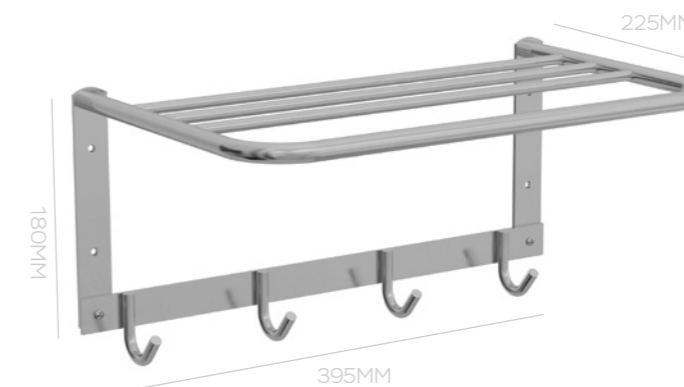

## PORTA TOALHAS COM SUPORTE

PORTA TOALHAS  
SUPORTE MODELO 1  
600X230X150MM  
COD. 1380

PORTA TOALHAS  
SUPORTE MODELO 2  
395X230X150MM  
COD. 1381

MATÉRIA-PRIMA: ALUMÍNIO ANODIZADO. NÃO ENFERRUJA.

# PORTA TOALHAS PARA BOX

PORTA TOALHA BOX  
1 HASTE 4 CABIDES  
395X265X235MM  
COD. 25323

PORTA TOALHA BOX  
2 HASTES  
395X265X235MM  
COD. 25322

PORTA TOALHA SUPORTE  
4 CABIDES  
395X225X180MM  
COD. 25320

PORTA TOALHA SUPORTE  
5 CABIDES  
600X225X180MM  
COD. 25321

MATÉRIA-PRIMA: ALUMÍNIO CROMADO. NÃO ENFERRUJA.