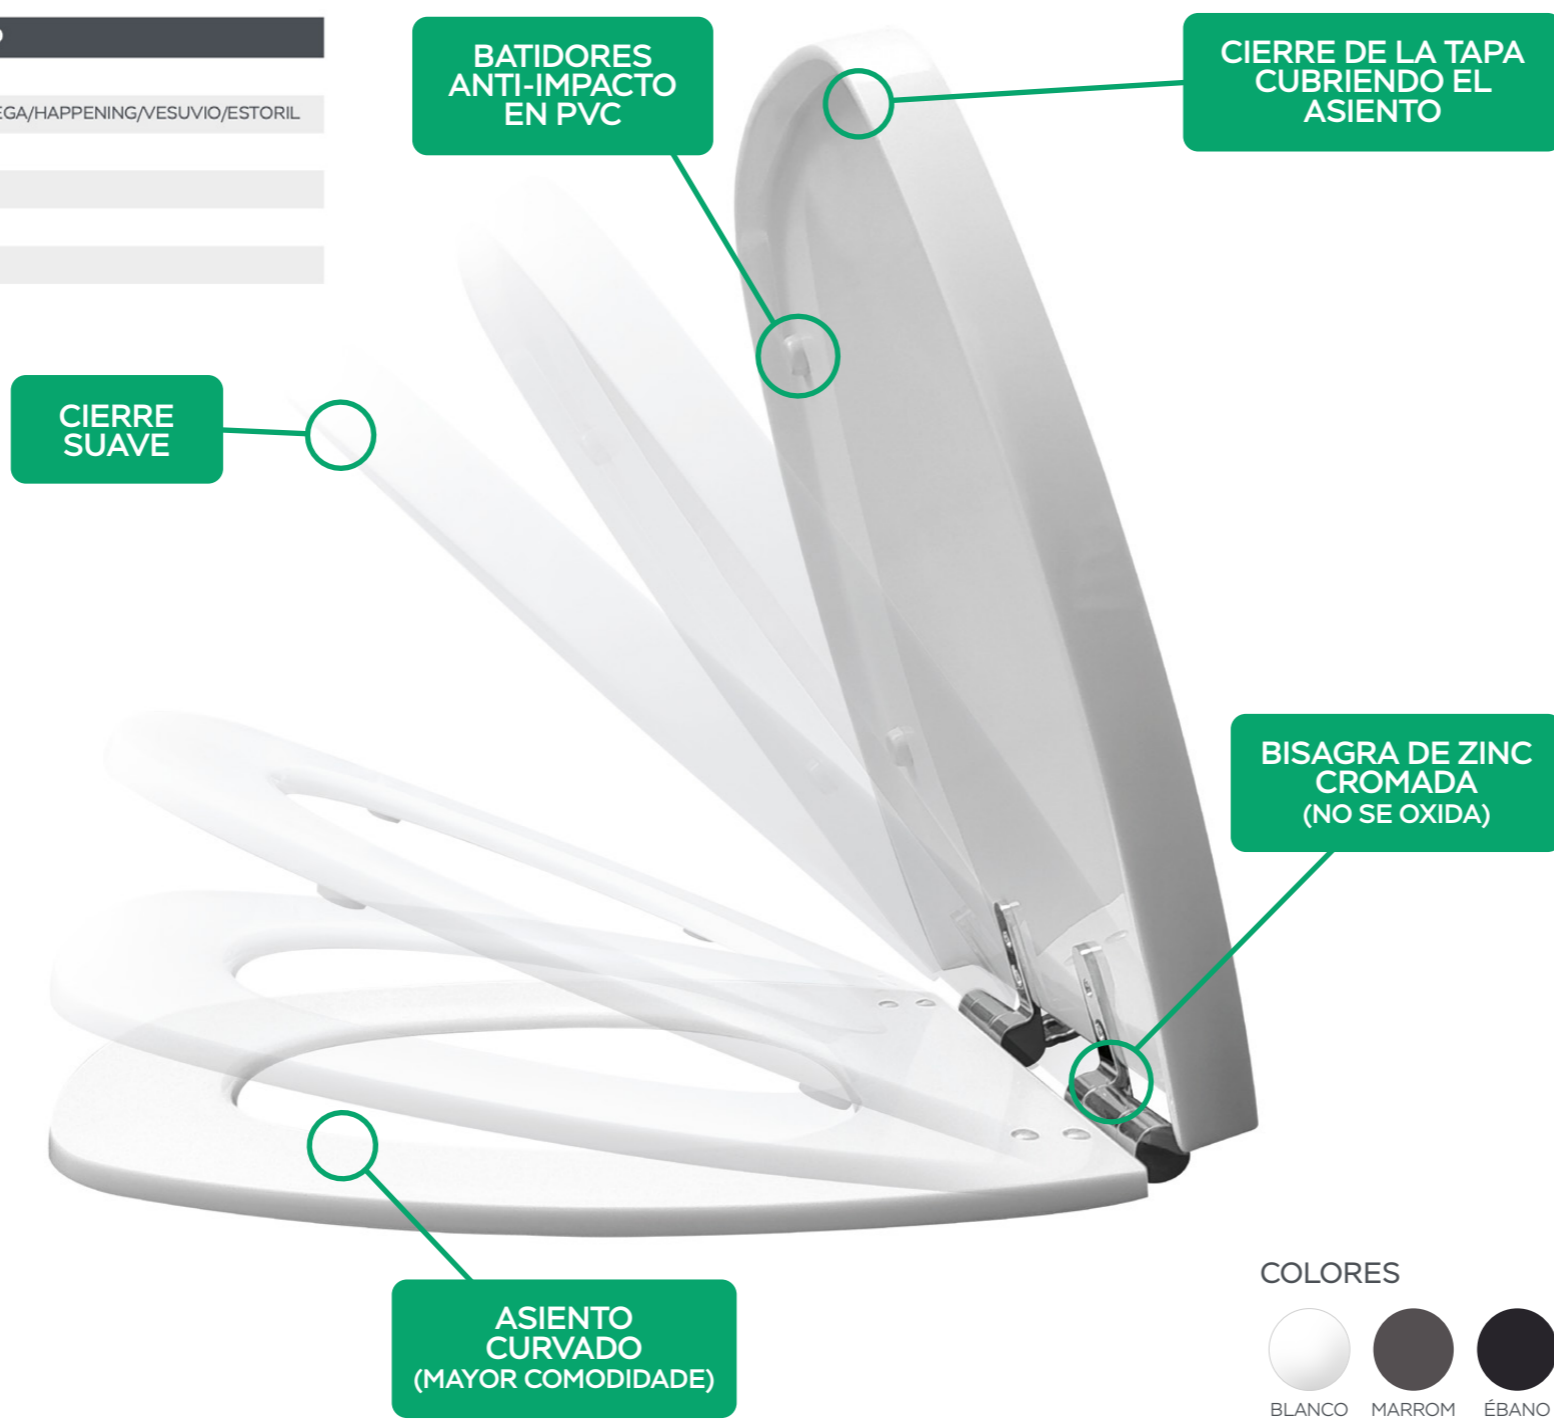

CARACTERÍSTICAS:

- DISEÑO MODERNO.
- FÁCIL LIMPIEZA.
- 100% IMPERMEABLE.
- ALTO BRILLO.
- FÁCIL INSTALACIÓN.
- VIENE CON KIT DE INSTALACIÓN
- CON TAPAS CROMADAS QUE ESCONDEN LOS TORNILLOS.

COMPOSICIÓN:

- ASIENTO: 100% RESINA DE POLIÉSTER Y PIGMENTADA.
- BISAGRA: ALEACIÓN DE ZINC CROMADO.

EMBALAJE UNITÁRIA

EMBALAJE MAESTRO

COLORES

Sicmol

LA MEJOR TAPA DE INODORO

CARACTERÍSTICAS:

- DISEÑO MODERNO.
- FÁCIL LIMPIEZA.
- 100% IMPERMEABLE.
- ALTO BRILLO.
- FÁCIL INSTALACIÓN.
- VIENE CON KIT DE INSTALACIÓN
- CON TAPAS CROMADAS QUE ESCONDEN LOS TORNILLOS.

COMPOSICIÓN:

- ASIENTO: 100% RESINA DE POLIÉSTER Y PIGMENTADA.
- BISAGRA: ALEACIÓN DE ZINC CROMADO.

EMBALAJE MAESTRA:

- 5 UNIDADES.

TAPAS DE INODORO

POLIÉSTER

TANBIÉN DISPONIBLE PARA ACCESIBILIDAD Y SEGURIDAD

EMBALAJE UNITÁRIA

EMBALAJE MAESTRO

DISPONIBLE EN VÁRIAS COLORES Y MODELOS.

Sicmol

LA MEJOR TAPA DE INODORO

CARACTERÍSTICAS:

- 100% IMPERMEABLE.
- ALTO BRILLO.
- VIENE CON KIT DE INSTALACIÓN.
- FÁCIL INSTALACIÓN.
- DISEÑO MODERNO.