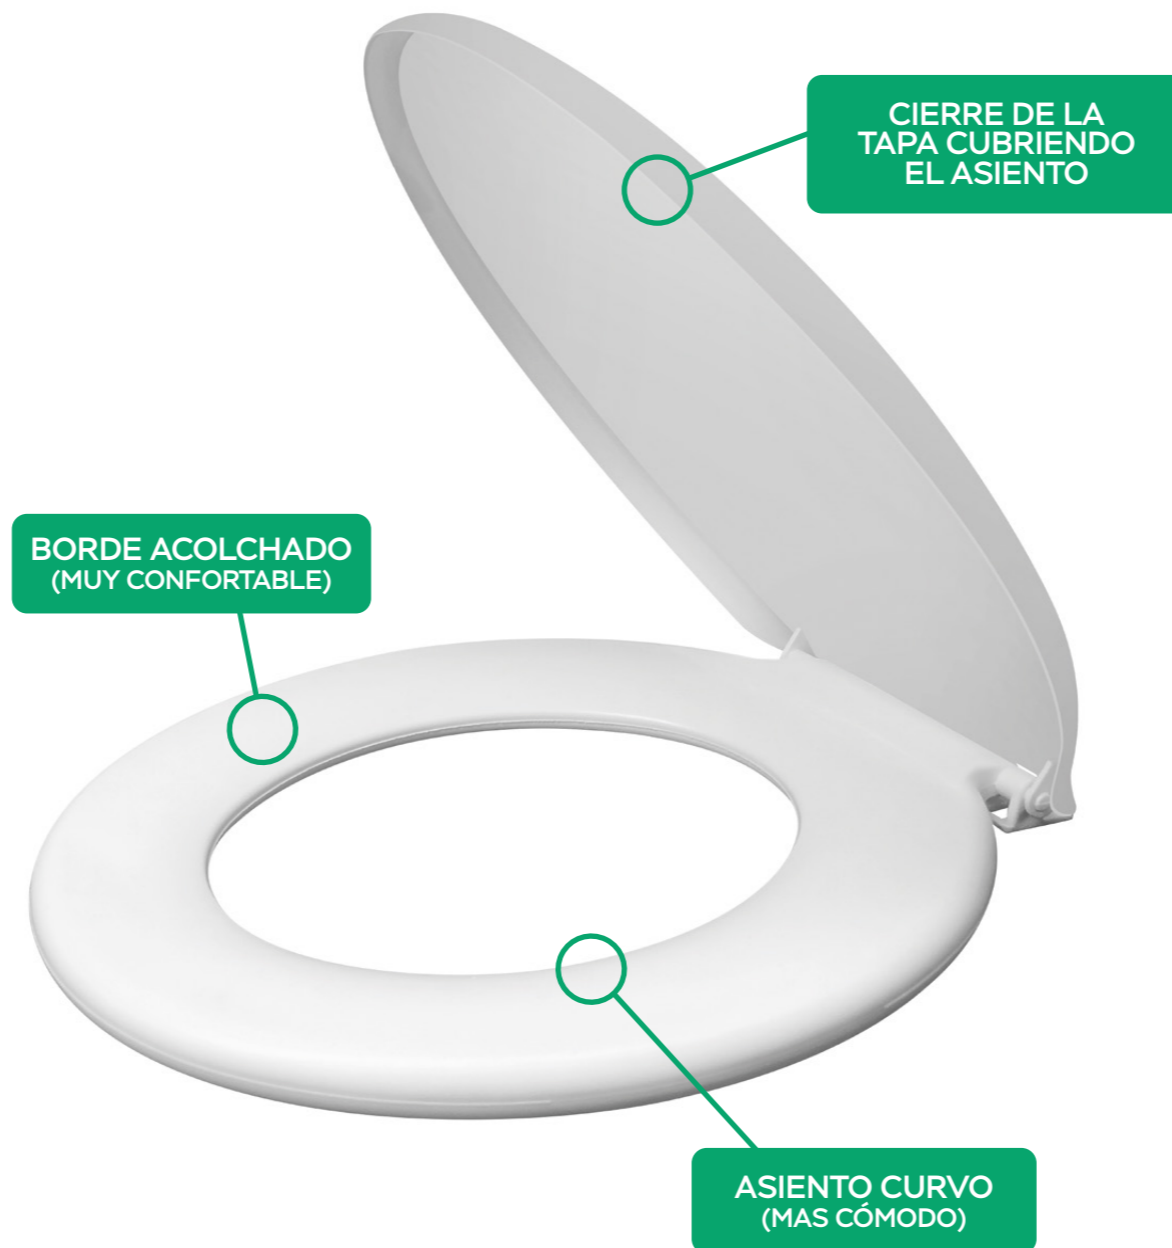

CARACTERÍSTICAS:

- SUPER CÓMODO.
- ALTA DURABILIDAD.
- FÁCIL LIMPIEZA.
- 100% IMPERMEABLE.
- ALTO BRILLO.
- VIENE CON KIT DE INSTALACIÓN.
- FÁCIL INSTALACIÓN.

COMPOSICIÓN:

- TAPA: 100% POLIPROPILENO (PP).
- BORDE: SOPLADO EN EVA Y INJECTADO CON PU.
- BISAGRA: 100% POLIPROPILENO (PP).

EMBALAJE MAESTRA:

- 5 UNIDADES.

SOLO DISPONILBE EN LA COLOR BLANCO.

Sicmol

LA MEJOR TAPA DE INODORO