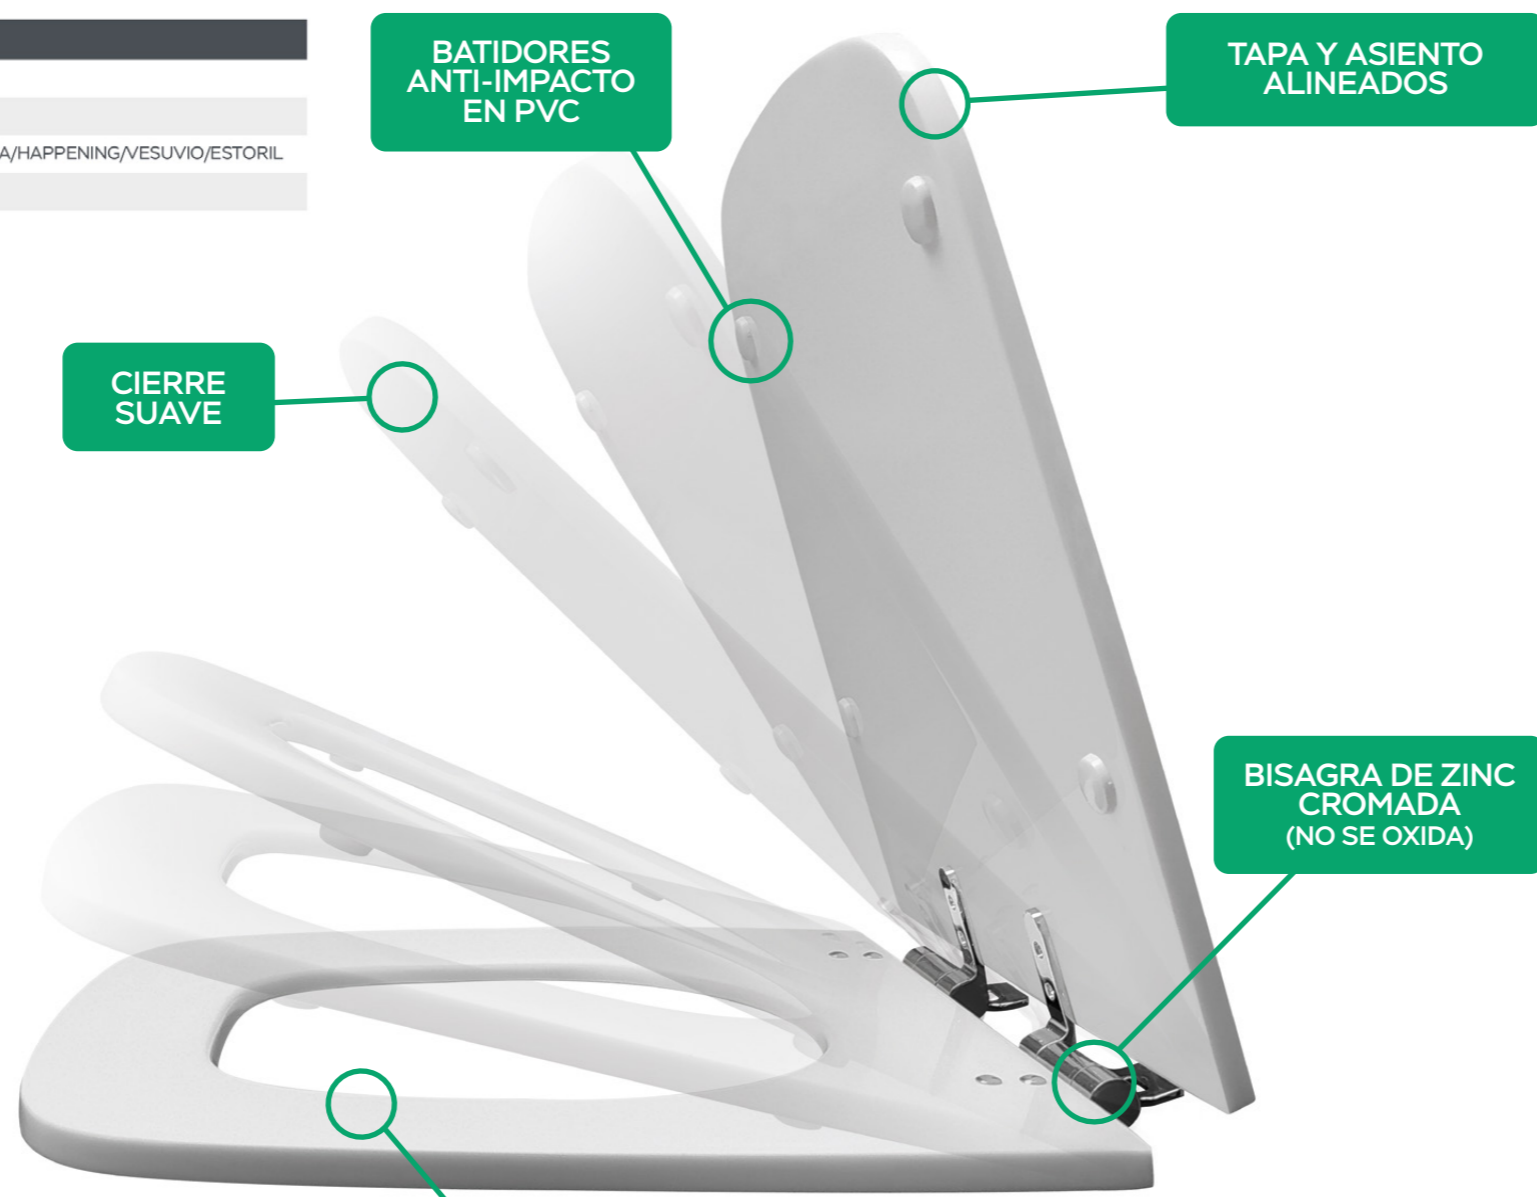

BATIDORES ANTI-IMPACTO EN PVC

TAPA Y ASIENTO ALINEADOS

CIERRE SUAVE

BISAGRA DE ZINC CROMADA (NO SE OXIDA)

ASIENTO CURVADO (MAYOR COMODIDADE)

COLORES

Sicmol

LA MEJOR TAPA DE INODORO

CARACTERÍSTICAS:

- DISEÑO MODERNO.
- FÁCIL LIMPIEZA.
- 100% IMPERMEABLE.
- ALTO BRILLO.
- FÁCIL INSTALACIÓN.
- VIENE CON KIT DE INSTALACIÓN
- CON TAPAS CROMADAS QUE ESCONDEN LOS TORNILLOS.

COMPOSICIÓN:

- ASIENTO: 100% RESINA DE POLIÉSTER Y PIGMENTADA.
- BISAGRA: ALEACIÓN DE ZINC CROMADO.