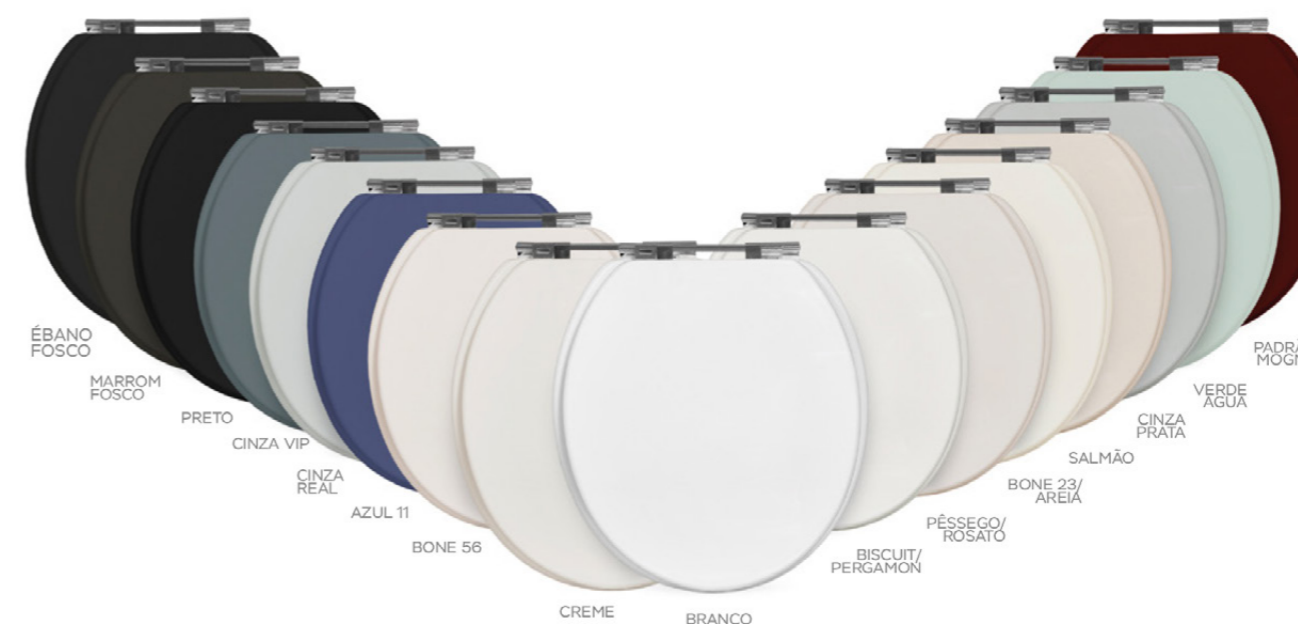

COLORES Y MODELOS

CÓDIGO	MODELO
25583	AMARILIS
15054	ANGRA/AVANT/CITY/CITY PLUS/LIKE/VIP/ART/FLEX
5533	ASPEN/FAST/LOREN ONE/ALAMO
25	ATRIUM
31	AVALON
34	BALI/HALL
43	BELLE EPOQUE/OXFORD
18522	BOSS
26	CALYPSO
6032	CALYPSO PLUS
17	CARRARA/NUOVA/DUNA/LINK/LK/LEVEL/OMEGA/HAPPENING/VESUVIO/ESTORIL
1	CONVENCIONAL
1657	CONVENCIONAL PNE SEM TAMPA
15307	CONVENCIONAL PNE COM TAMPA
24023	DEBBA
35	DONNA
40	DUOMO PLUS
36	EROS
25581	FLOX
28	HAMPTON
16	IBIZA
25582	LIRIO
2695	LUNA
24041	MALVA BRANCA
19	MONTE CARLO/TURIM
27	NUAGE
20	PARIS/EZEDRA
17404	QUADRA/PIANO/POLO/AXIS/UNIC/ELITE/GAP/LOREN LIKE
42	RAVENA/TARGA/IZY/STUDIO
32	RIVIERA/NEXO/SMART/NEO

CÓDIGO	MODELO
29	SABATINI/DONA BEJA
17841	SPOT
15	SQUARE
13	STYLUS/PRIMULA PLUS
24024	SUITE
22	THEMA/HAWAII
18	TIVOLI
47	UP/ALOHA
23	VERSATO/FIT/SAVARY
30	VICTORIA ABSOLUTE
33	VILLAGE
24	VOGUE PLUS/ETNA
15308	VOGUE PLUS/ETNA PNE COM TAMPA
6096	VOGUE PLUS/ETNA PNE SEM TAMPA