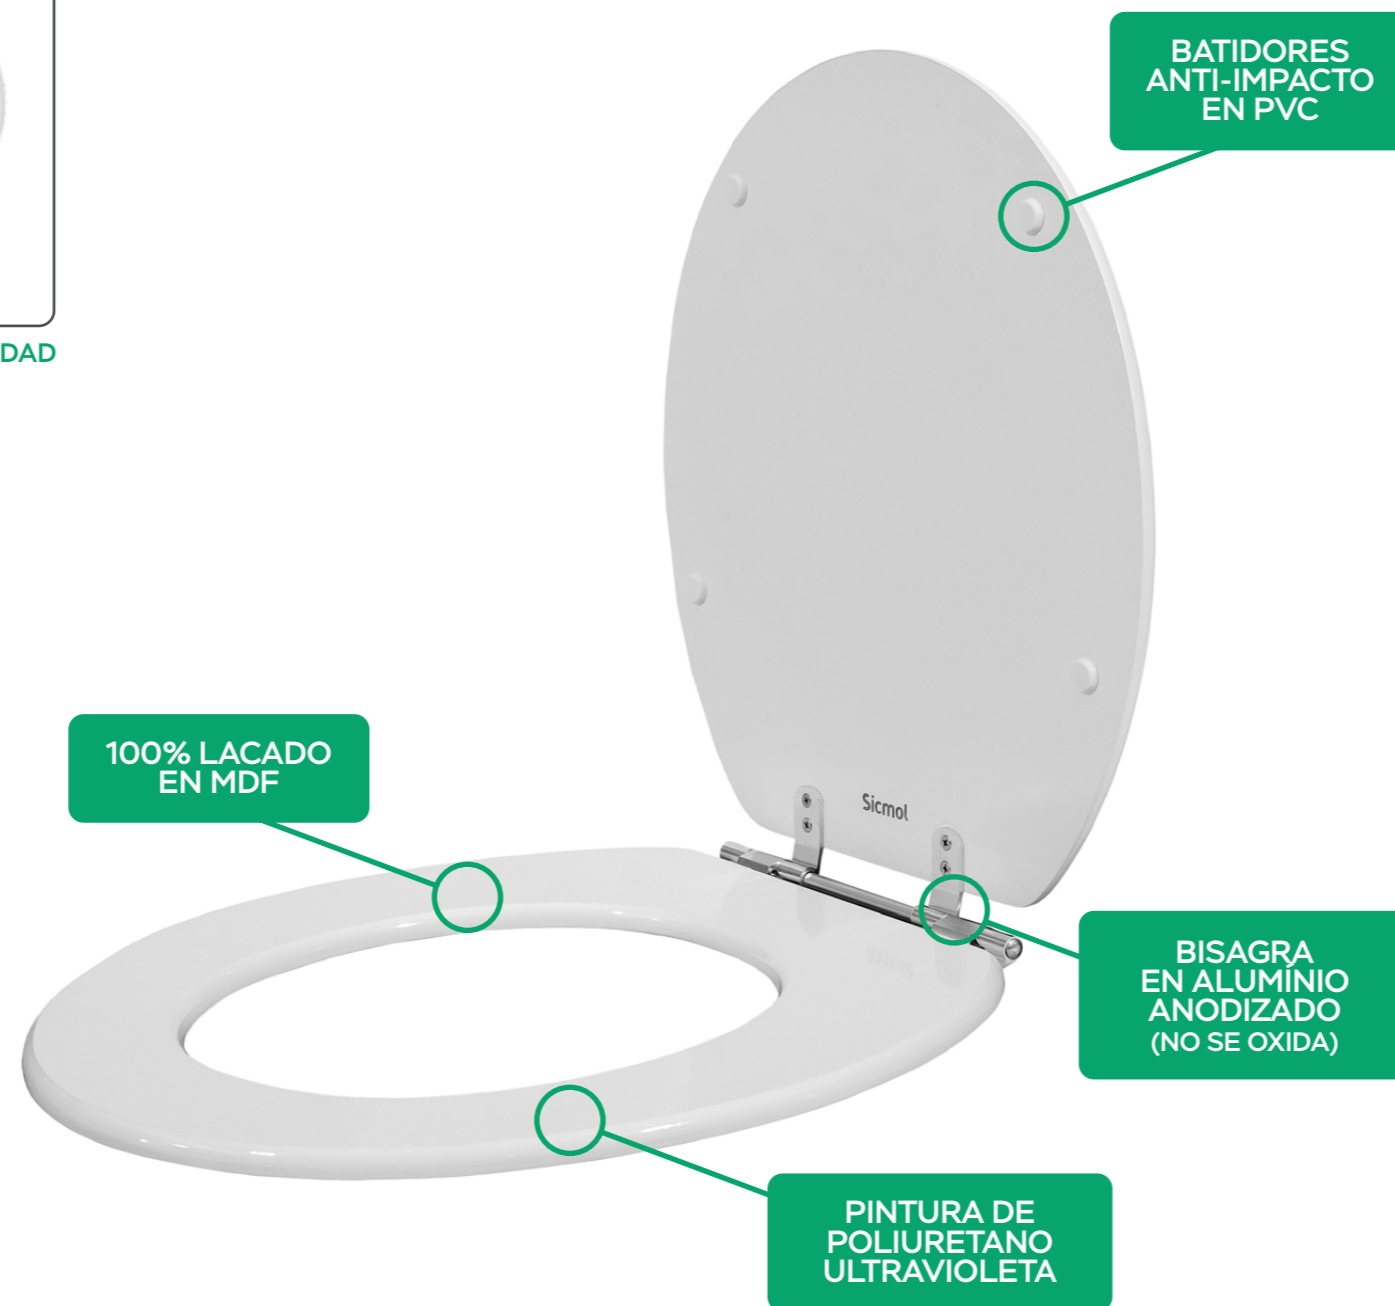

CARACTERÍSTICAS:

- DISEÑO MODERNO.
- FÁCIL LIMPIEZA.
- 100% IMPERMEABLE.
- ALTO BRILLO.
- FÁCIL INSTALACIÓN.
- VIENE CON KIT DE INSTALACIÓN
- CON TAPAS CROMADAS QUE ESCONDEN LOS TORNILLOS.

COMPOSICIÓN:

- ASIENTO: 100% RESINA DE POLIÉSTER Y PIGMENTADA.
- BISAGRA: ALEACIÓN DE ZINC CROMADO.

Sicmol

LA MEJOR TAPA DE INODORO

CARACTERÍSTICAS:

- FIJACIÓN DE LA BISAGRA DETRÁS DE LA TAPA, LO QUE DIFICULTA LA ENTRADA DE ÁGUA.
- ALTA IMPERMEABILIDAD.
- ALTO BRILLO.
- VIENE CON KIT DE INSTALACIÓN.
- FÁCIL INSTALACIÓN.
- DISEÑO MODERNO.