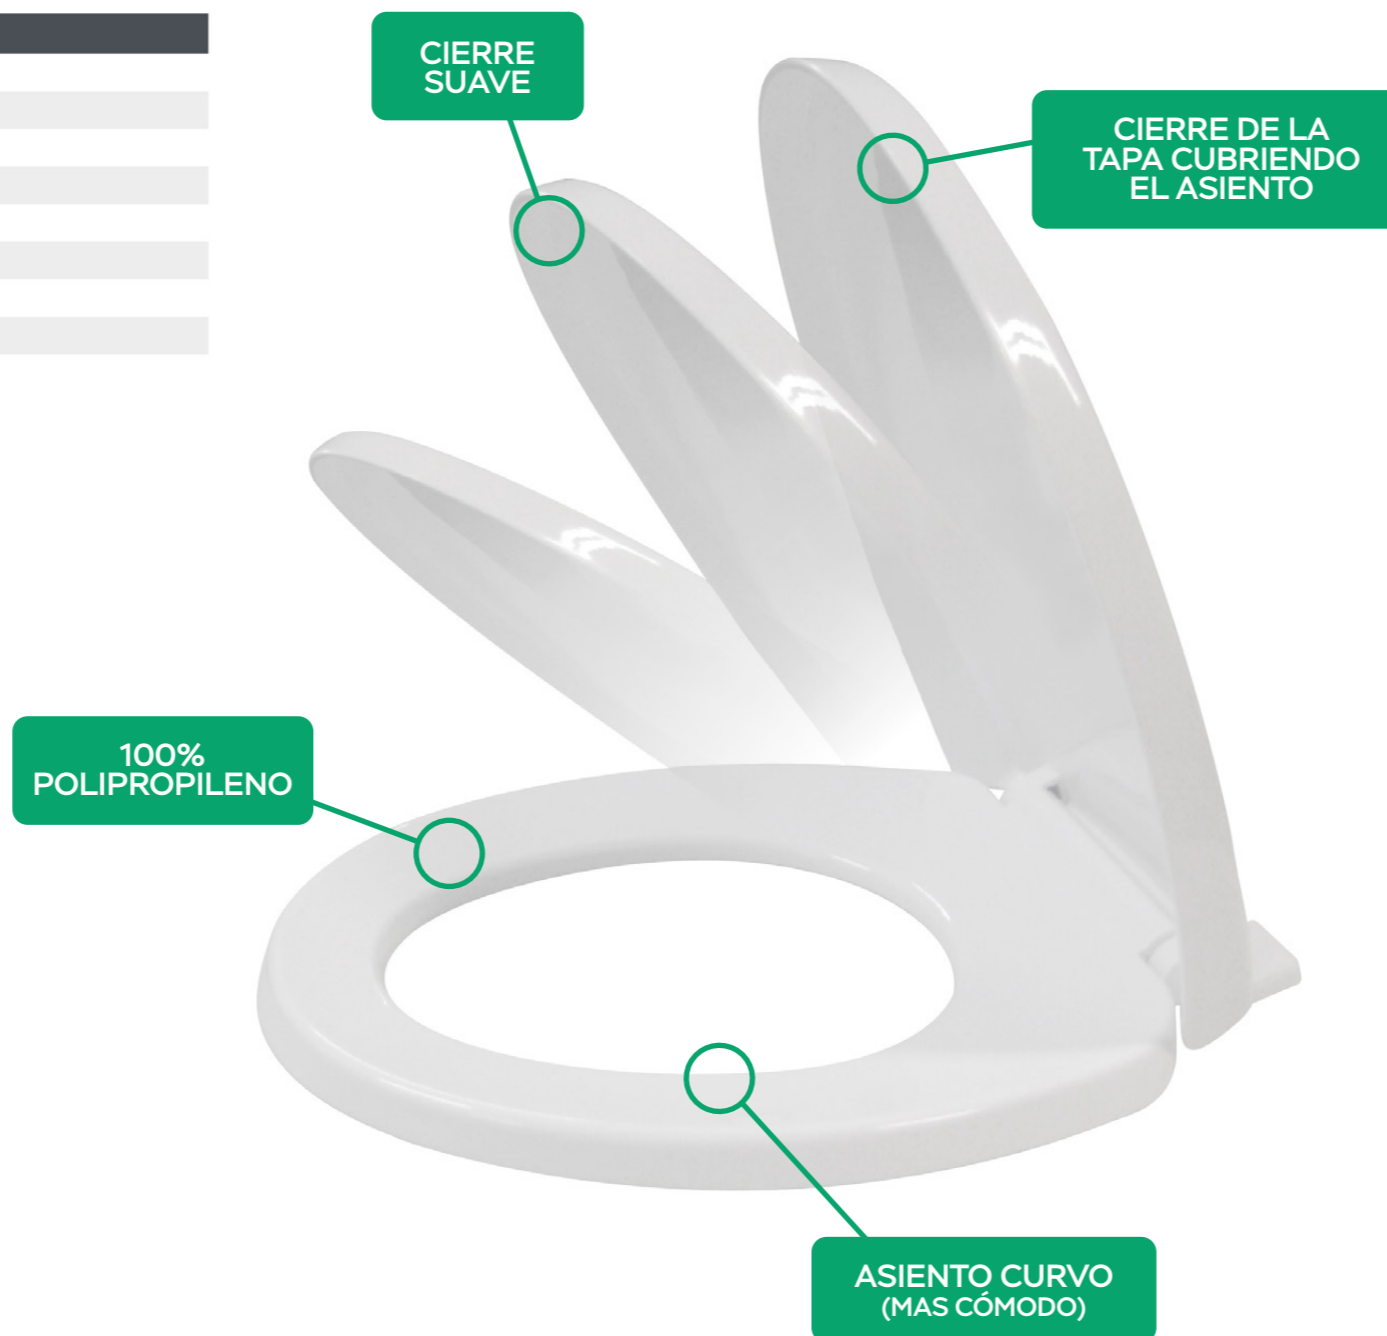

CARACTERÍSTICAS:

- DISEÑO MODERNO.
- ALTA DURABILIDAD.
- FÁCIL LIMPIEZA.
- 100% IMPERMEABLE.
- ALTO BRILLO.
- VIENE CON KIT DE INSTALACIÓN.
- FÁCIL INSTALACIÓN.

COMPOSICIÓN:

- TAPA: 100% POLIPROPILENO (PP).
- BISAGRA: 100% POLIPROPILENO (PP).

EMBALAJE MAESTRA:

- 10 UNIDADES.