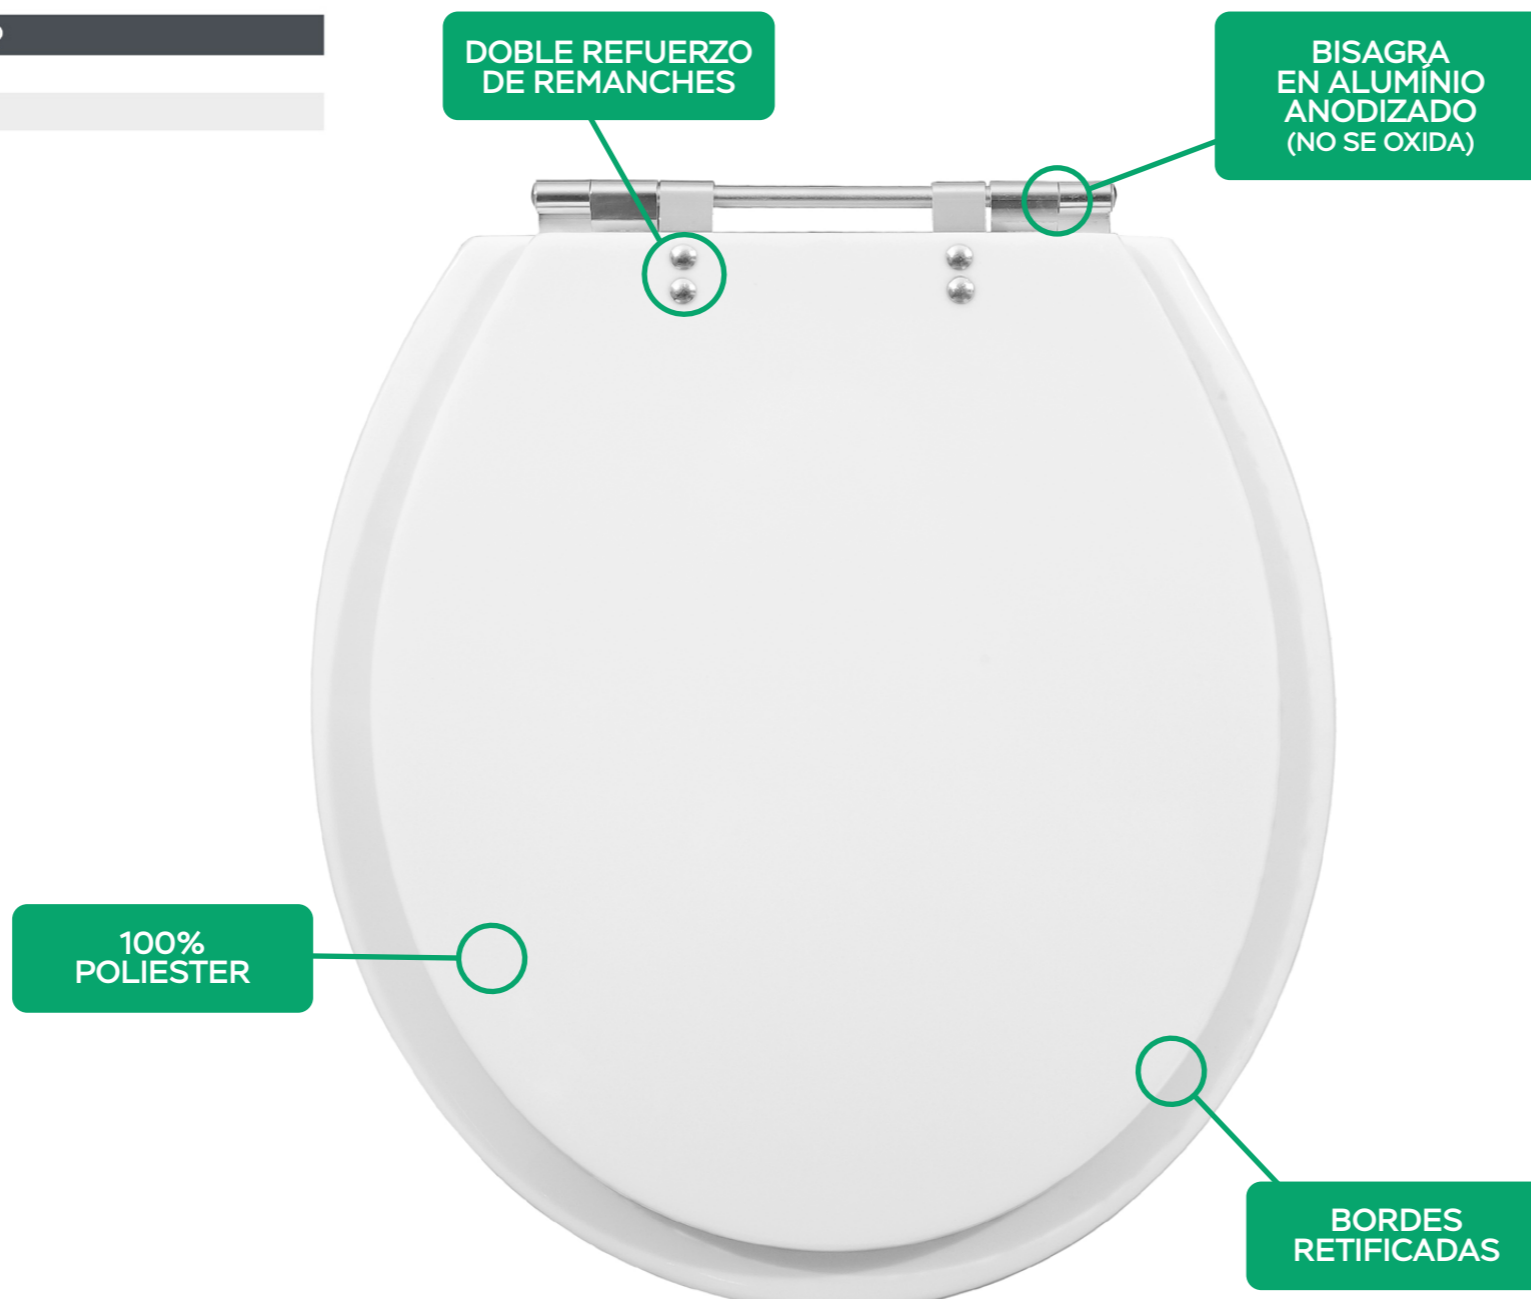

CARACTERÍSTICAS:

- DISEÑO MODERNO.
- FÁCIL LIMPIEZA.
- 100% IMPERMEABLE.
- ALTO BRILLO.
- FÁCIL INSTALACIÓN.
- VIENE CON KIT DE INSTALACIÓN
- CON TAPAS CROMADAS QUE ESCONDEN LOS TORNILLOS.

COMPOSICIÓN:

- ASIENTO: 100% RESINA DE POLIÉSTER Y PIGMENTADA.
- BISAGRA: ALEACIÓN DE ZINC CROMADO.

EMBALAJE UNITÁRIA

EMBALAJE MAESTRO

COLORES

Sicmol

LA MEJOR TAPA DE INODORO

CARACTERÍSTICAS:

- DISEÑO MODERNO.
- FÁCIL LIMPIEZA.
- 100% IMPERMEABLE.
- ALTO BRILLO.
- FÁCIL INSTALACIÓN.
- VIENE CON KIT DE INSTALACIÓN
- CON TAPAS CROMADAS QUE ESCONDEN LOS TORNILLOS.

POLIÉSTER SLIM

CÓDIGO	MODELO
25555	CONVENCIONAL
25561	RAVENA/TARGA/IZY/STUDIO
25564	SABATINI/DONA BEJA

EMBALAJE UNITÁRIA

EMBALAJE MAESTRO

SOLO DISPONILBE EN LA COLOR BLANCO.

Sicmol

LA MEJOR TAPA DE INODORO

CARACTERÍSTICAS:

Sicmol

LA MEJOR TAPA DE INODORO

CARACTERÍSTICAS:

- FIJACIÓN DE LA BISAGRA DETRÁS DE LA TAPA, LO QUE DIFICULTA LA ENTRADA DE ÁGUA.
- ALTA IMPERMEABILIDAD.
- ALTO BRILLO.
- VIENE CON KIT DE INSTALACIÓN.
- FÁCIL INSTALACIÓN.
- DISEÑO MODERNO.