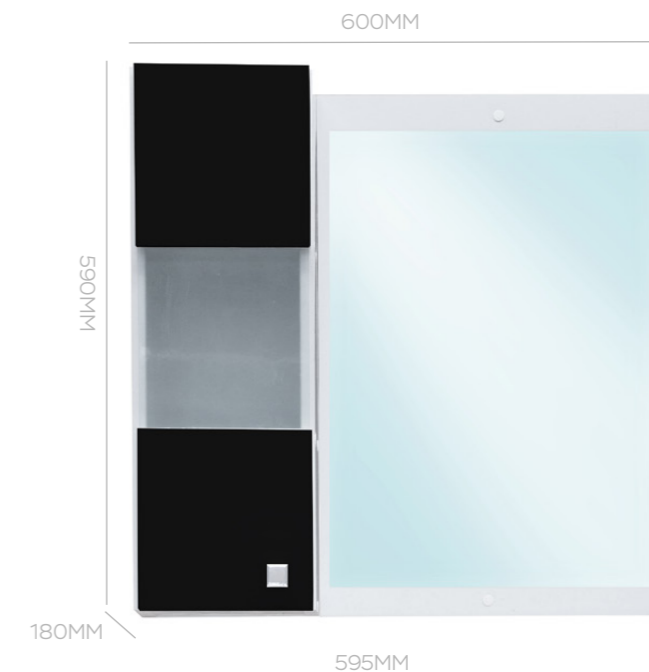

GABINETE PARA BAÑO
CON LAVAMANOS
595X385X590MM

GABINETE/ESPEJO
600X180X590MM

KIT VETRO 2 PUERTAS
COD. 24043

GABINETE PARA BAÑO
CON LAVAMANOS
595X385X590MM

GABINETE/ESPEJO
600X180X590MM

ACABAMENTOS

MATERIA-PRIMA: MUEBLES: MDF/MDP LACADO CON PINTURA POLIURETANICA Y ULTRAVIOLETA.
LAVAMANOS: RESINA DE POLIÉSTER, GEL COAT Y MINERAL RELLENO.

LÍNEA MODERN

GABINETE PARA BAÑO
CON LAVAMANOS
1 PUERTA / 2 CAJONES
600X375X595MM
COD. 24734

GABINETE 1 PUERTA
560X125X580MM
COD. 24735

ACABAMENTOS

MATERIA-PRIMA: MUEBLES: MDF LACADO CON PINTURA POLIURETANICA Y ULTRAVIOLETA.
LAVAMANOS: RESINA DE POLIÉSTER, GEL COAT Y MINERAL RELLENO.