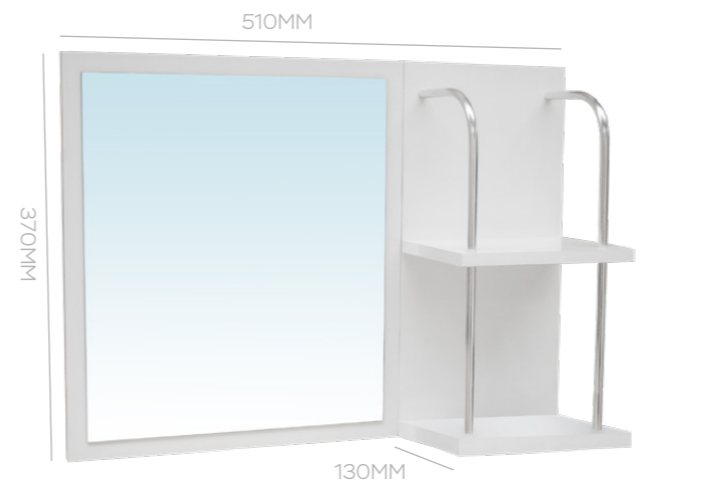

GABINETE PARA BAÑO
CON LAVAMANOS
595X385X590MM

GABINETE/ESPEJO
600X180X590MM

KIT VETRO 2 PUERTAS
COD. 24043

GABINETE PARA BAÑO
CON LAVAMANOS
595X385X590MM

GABINETE/ESPEJO
600X180X590MM

ACABAMENTOS

MATERIA-PRIMA: MUEBLES: MDF/MDP LACADO CON PINTURA POLIURETANICA Y ULTRAVIOLETA.
LAVAMANOS: RESINA DE POLIÉSTER, GEL COAT Y MINERAL RELLENO.

LÍNEA MODERN

GABINETE PARA BAÑO
CON LAVAMANOS
1 PUERTA / 2 CAJONES
600X375X595MM
COD. 24734

GABINETE 1 PUERTA
560X125X580MM
COD. 24735

ACABAMENTOS

MATERIA-PRIMA: MUEBLES: MDF LACADO CON PINTURA POLIURETANICA Y ULTRAVIOLETA.
LAVAMANOS: RESINA DE POLIÉSTER, GEL COAT Y MINERAL RELLENO.

KIT SIENA

KIT SIENA 1 PUERTA
3 CAJONES
COD. 23481

GABINETE PARA BAÑO
CON LAVAMANOS
510X315X480MM

ESPEJO
510X130X370MM

KIT SIENA 2 PUERTAS
3 CAJONES
COD. 23483

GABINETE PARA BAÑO
CON LAVAMANOS
630X315X480MM

ESPEJO
510X130X370MM

ACABAMENTO

MATERIA-PRIMA: MUEBLES: MDF/MDP LACADO CON PINTURA POLIURETANICA Y ULTRAVIOLETA.
LAVAMANOS: RESINA DE POLIÉSTER, GEL COAT Y MINERAL RELLENO.

KIT FIT

GABINETE PARA BAÑO
CON LAVAMANOS
Y ESPEJO
COD. 23278