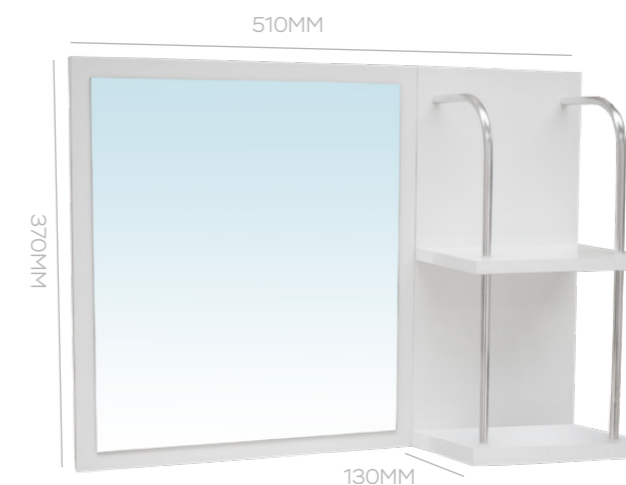

GABINETE PARA BAÑO
CON LAVAMANOS
595X385X590MM

GABINETE/ESPEJO
600X180X590MM

KIT VETRO 2 PUERTAS
COD. 24043

GABINETE PARA BAÑO
CON LAVAMANOS
595X385X590MM

GABINETE/ESPEJO
600X180X590MM

ACABAMENTOS

MATERIA-PRIMA: MUEBLES: MDF/MDP LACADO CON PINTURA POLIURETANICA Y ULTRAVIOLETA.
LAVAMANOS: RESINA DE POLIÉSTER, GEL COAT Y MINERAL RELLENO.

LÍNEA MODERN

GABINETE PARA BAÑO
CON LAVAMANOS
1 PUERTA / 2 CAJONES
600X375X595MM
COD. 24734

GABINETE 1 PUERTA
560X125X580MM
COD. 24735

ACABAMENTOS

MATERIA-PRIMA: MUEBLES: MDF LACADO CON PINTURA POLIURETANICA Y ULTRAVIOLETA.
LAVAMANOS: RESINA DE POLIÉSTER, GEL COAT Y MINERAL RELLENO.

KIT SIENA

KIT SIENA 1 PUERTA
3 CAJONES
COD. 23481

GABINETE PARA BAÑO
CON LAVAMANOS
510X315X480MM

ESPEJO
510X130X370MM

KIT SIENA 2 PUERTAS
3 CAJONES
COD. 23483

GABINETE PARA BAÑO
CON LAVAMANOS
630X315X480MM

ESPEJO
510X130X370MM

ACABAMENTO

MATERIA-PRIMA: MUEBLES: MDF/MDP LACADO CON PINTURA POLIURETANICA Y ULTRAVIOLETA.
LAVAMANOS: RESINA DE POLIÉSTER, GEL COAT Y MINERAL RELLENO.

KIT FIT

GABINETE PARA BAÑO
CON LAVAMANOS
Y ESPEJO
COD. 23278