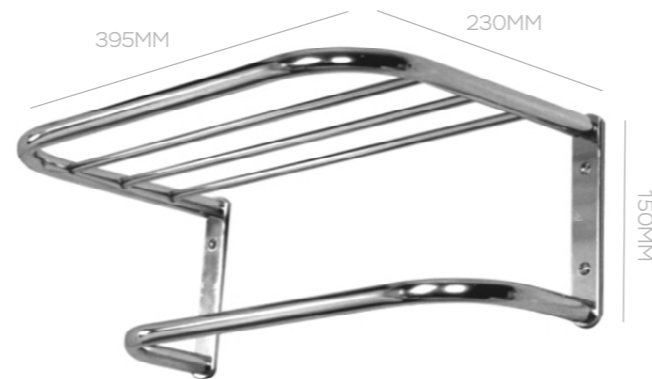

MATERIA PRIMA: ALUMÍNIO ANODIZADO. NO SE OXIDA.