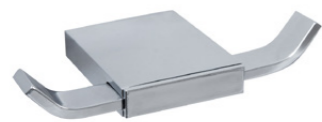

TOALLERO DE BARRA
COD. 22482

MATERIA-PRIMA: ALUMINIO MACIZO. ACABAMENTO EM ABS CROMADO.
NO SE OXIDA.

LÍNEA MAISS

KIT MAISS 5 PIEZAS
COD. 24249

PERCHA COD. 24263

JABONERA COD. 24265

PAPELERA COD. 24264

TOALLERO DE ANILLO
COD. 24266

TOALLERO DE BARRA
COD. 24267

ESTANTE DE VIDRIO
COD. 24382

SE VENDE POR SEPARADO

MATERIA-PRIMA: ALUMINIO MACIZO. ACABAMENTO EM ABS CROMADO.
NO SE OXIDA.

LÍNEA RENOVE

KIT RENOVE 5 PIEZAS
COD. 22461

PERCHA

JABONERA