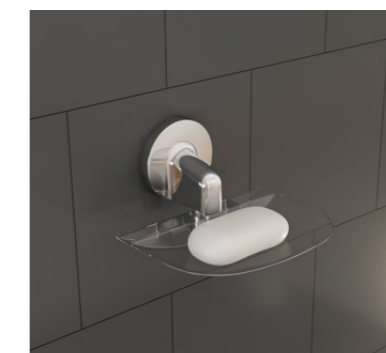

TOALLERO DE ANILLO

TOALLERO DE BARRA

MATERIA-PRIMA: ALUMINIO MACIZO. ACABAMENTO EM ABS CROMADO. NO SE OXIDA.

LÍNEA STYLO

KIT STYLO 5 PIEZAS
COD. 1533

PERCHA COD. 1544

JABONERA COD. 1550

PAPELERA COD. 1553