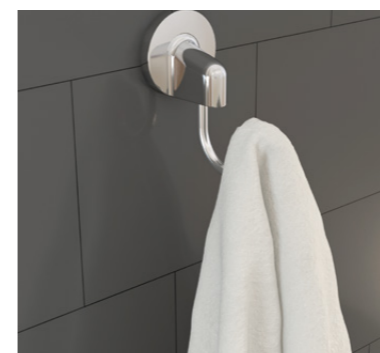

TOALLERO DE ANILLO

TOALLERO DE BARRA

MATERIA-PRIMA: ALUMINIO MACIZO. ACABAMENTO EM ABS CROMADO. NO SE OXIDA.

LÍNEA STYLO

KIT STYLO 5 PIEZAS
COD. 1533

PERCHA COD. 1544

JABONERA COD. 1550

PAPELERA COD. 1553