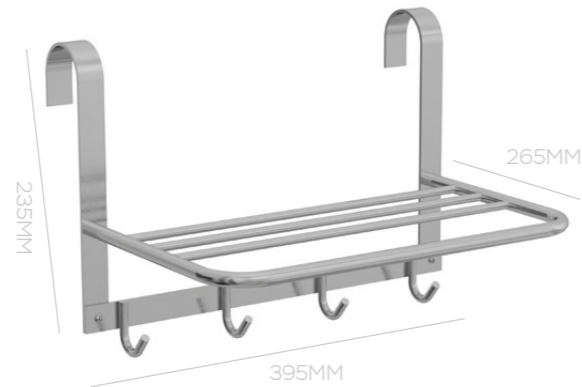

PERCHA 3 GANCHOS
175X55X30MM
COD. 25686

PERCHA 4 GANCHOS
237X55X30MM
COD. 25687

PERCHA 6 GANCHOS
355X55X30MM
COD. 25688

MATERIA-PRIMA: ALUMÍNIO CROMADO. NO SE OXIDA.

TOALLERO CON SOPORTE

TOALLERO MODELO 1
600X230X150MM
COD. 1380

TOALLERO MODELO 2
395X230X150MM
COD. 1381

MATERIA PRIMA: ALUMÍNIO ANODIZADO. NO SE OXIDA.

TOALLERO PARA CAJA DE BAÑO

TOALLERO 4 GANCHOS
395X265X235MM
COD. 25323

TOALLERO 2 GANCHOS
395X265X235MM
COD. 25322

TOALLERO DE PARED
4 GANCHOS
395X225X180MM
COD. 25320

TOALLERO DE PARED
5 GANCHOS
600X225X180MM
COD. 25321

MATERIA-PRIMA: ALUMÍNIO CROMADO. NO SE OXIDA.

LÍNEA SICWOOD LUXO

PERCHA DE MADERA/
ALUMÍNIO LUXO
COD. 25938