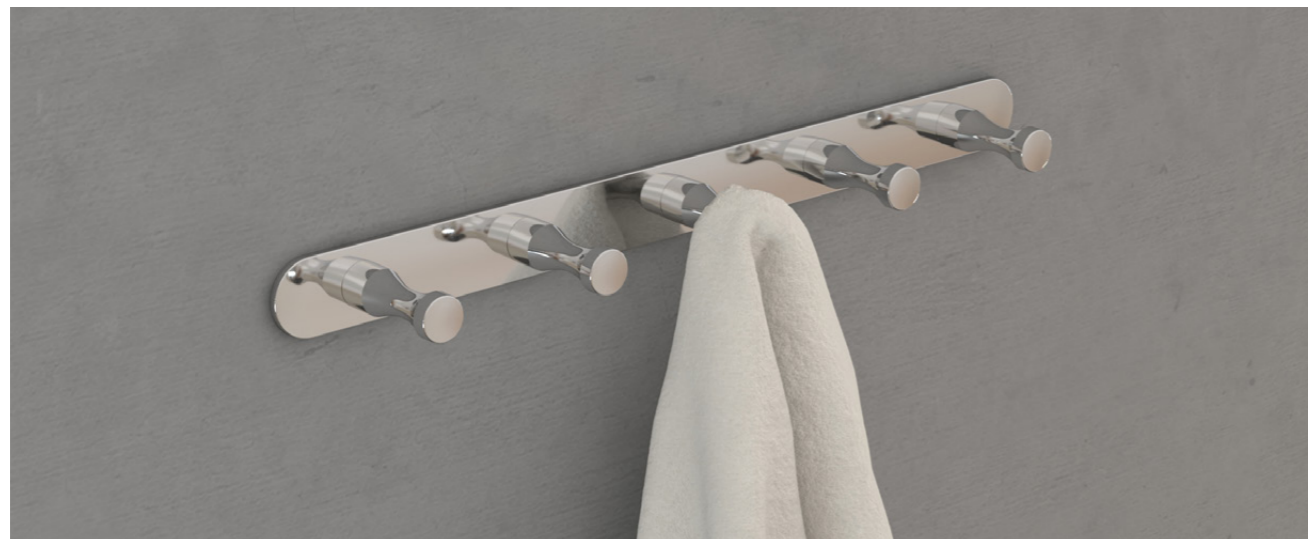

ORGANIZADOR
DE BAÑO CURVO
244X244X50MM
COD. 24113

MATERIA-PRIMA: ALUMÍNIO PULIDO + VIDRIO TEMPLADO 6 MM.
NO SE OXIDA.

PERCHAS

PERCHA 3 GANCHOS
185X45MM
COD. 24494

PERCHA 5 GANCHOS
300X45MM
COD. 24495

MATERIA-PRIMA: ALUMÍNIO. NO SE OXIDA.