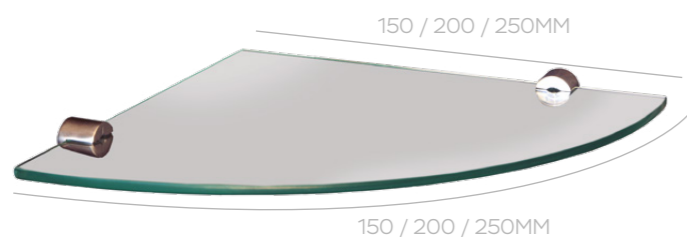

ESTANTE DE VIDRIO

ESTANTE DE VIDRIO CURVA
150X150MM COD. 24112
200X200MM COD. 24202
250X250MM COD. 24203

ESTANTE DE VIDRIO RECTA
300X100MM COD. 24196
300X150MM COD. 24200
300X200MM COD. 24521

400X100MM COD. 24197
400X150MM COD. 24201
400X200MM COD. 24522

500X100MM COD. 24198
500X150MM COD. 24519
500X200MM COD. 24523

EL DIÁMETRO DEL SOPORTE ES 18 MM.

MATERIA-PRIMA: METAL + VIDRIO TEMPERADO 6MM.

ORGANIZADOR DE BAÑO

ORGANIZADOR
DE BAÑO RECTO
500X104X50MM
COD. 24111