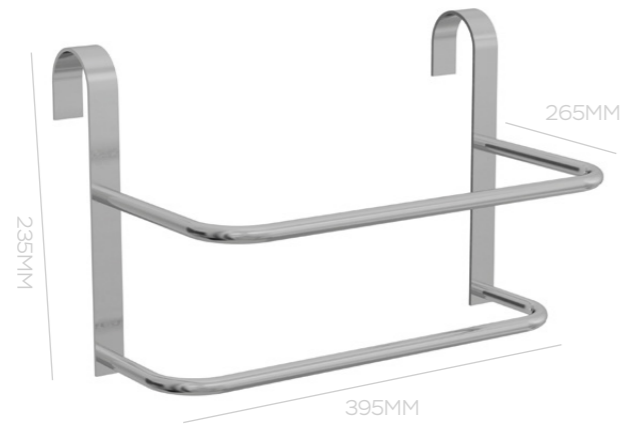

PERCHA 3 GANCHOS
175X55X30MM
COD. 25686

PERCHA 4 GANCHOS
237X55X30MM
COD. 25687

PERCHA 6 GANCHOS
355X55X30MM
COD. 25688

MATERIA-PRIMA: ALUMÍNIO CROMADO. NO SE OXIDA.

TOALLERO CON SOPORTE

TOALLERO MODELO 1
600X230X150MM
COD. 1380

TOALLERO MODELO 2
395X230X150MM
COD. 1381

MATERIA PRIMA: ALUMÍNIO ANODIZADO. NO SE OXIDA.

TOALLERO PARA CAJA DE BAÑO

TOALLERO 4 GANCHOS
395X265X235MM
COD. 25323

TOALLERO 2 GANCHOS
395X265X235MM
COD. 25322

TOALLERO DE PARED
4 GANCHOS
395X225X180MM
COD. 25320

TOALLERO DE PARED
5 GANCHOS
600X225X180MM
COD. 25321

MATERIA-PRIMA: ALUMÍNIO CROMADO. NO SE OXIDA.

LÍNEA SICWOOD LUXO

PERCHA DE MADERA/
ALUMÍNIO LUXO
COD. 25938