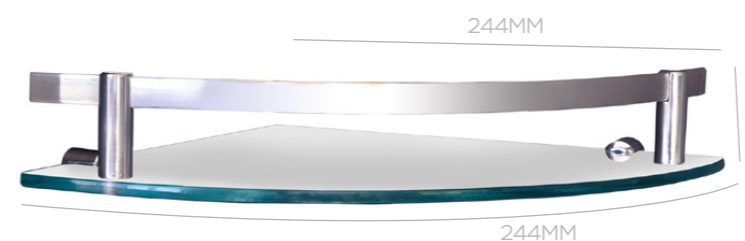

ORGANIZADOR
DE BAÑO CURVO
244X244X50MM
COD. 24113