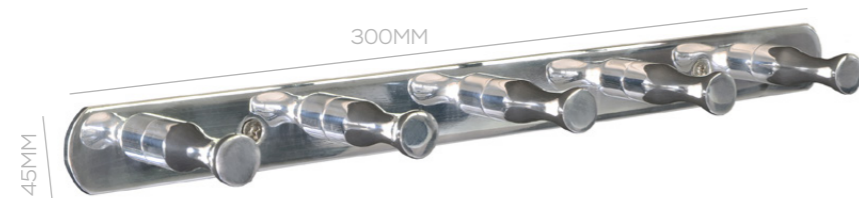

ORGANIZADOR
DE BAÑO CURVO
244X244X50MM
COD. 24113

MATERIA-PRIMA: ALUMÍNIO PULIDO + VIDRIO TEMPLADO 6 MM.
NO SE OXIDA.

PERCHAS

PERCHA 3 GANCHOS
185X45MM
COD. 24494

PERCHA 5 GANCHOS
300X45MM
COD. 24495

MATERIA-PRIMA: ALUMÍNIO. NO SE OXIDA.

PERCHA 3 GANCHOS
175X55X30MM
COD. 25686

PERCHA 4 GANCHOS
237X55X30MM
COD. 25687

PERCHA 6 GANCHOS
355X55X30MM
COD. 25688

MATERIA-PRIMA: ALUMÍNIO CROMADO. NO SE OXIDA.

TOALLERO CON SOPORTE

TOALLERO MODELO 1
600X230X150MM
COD. 1380