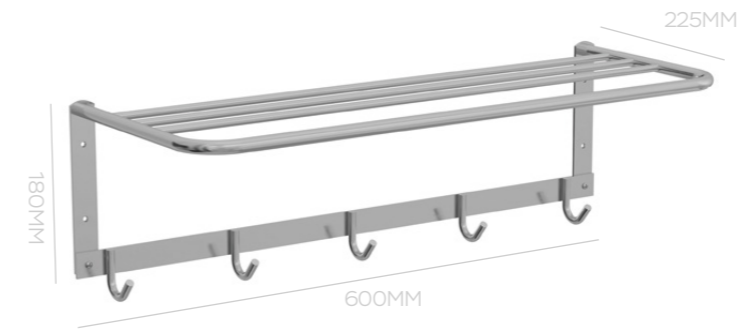

TOALLERO DE PARED
4 GANCHOS
395X225X180MM
COD. 25320

TOALLERO DE PARED
5 GANCHOS
600X225X180MM
COD. 25321

MATERIA-PRIMA: ALUMÍNIO CROMADO. NO SE OXIDA.

LÍNEA SICWOOD LUXO

PERCHA DE MADERA/
ALUMÍNIO LUXO
COD. 25938